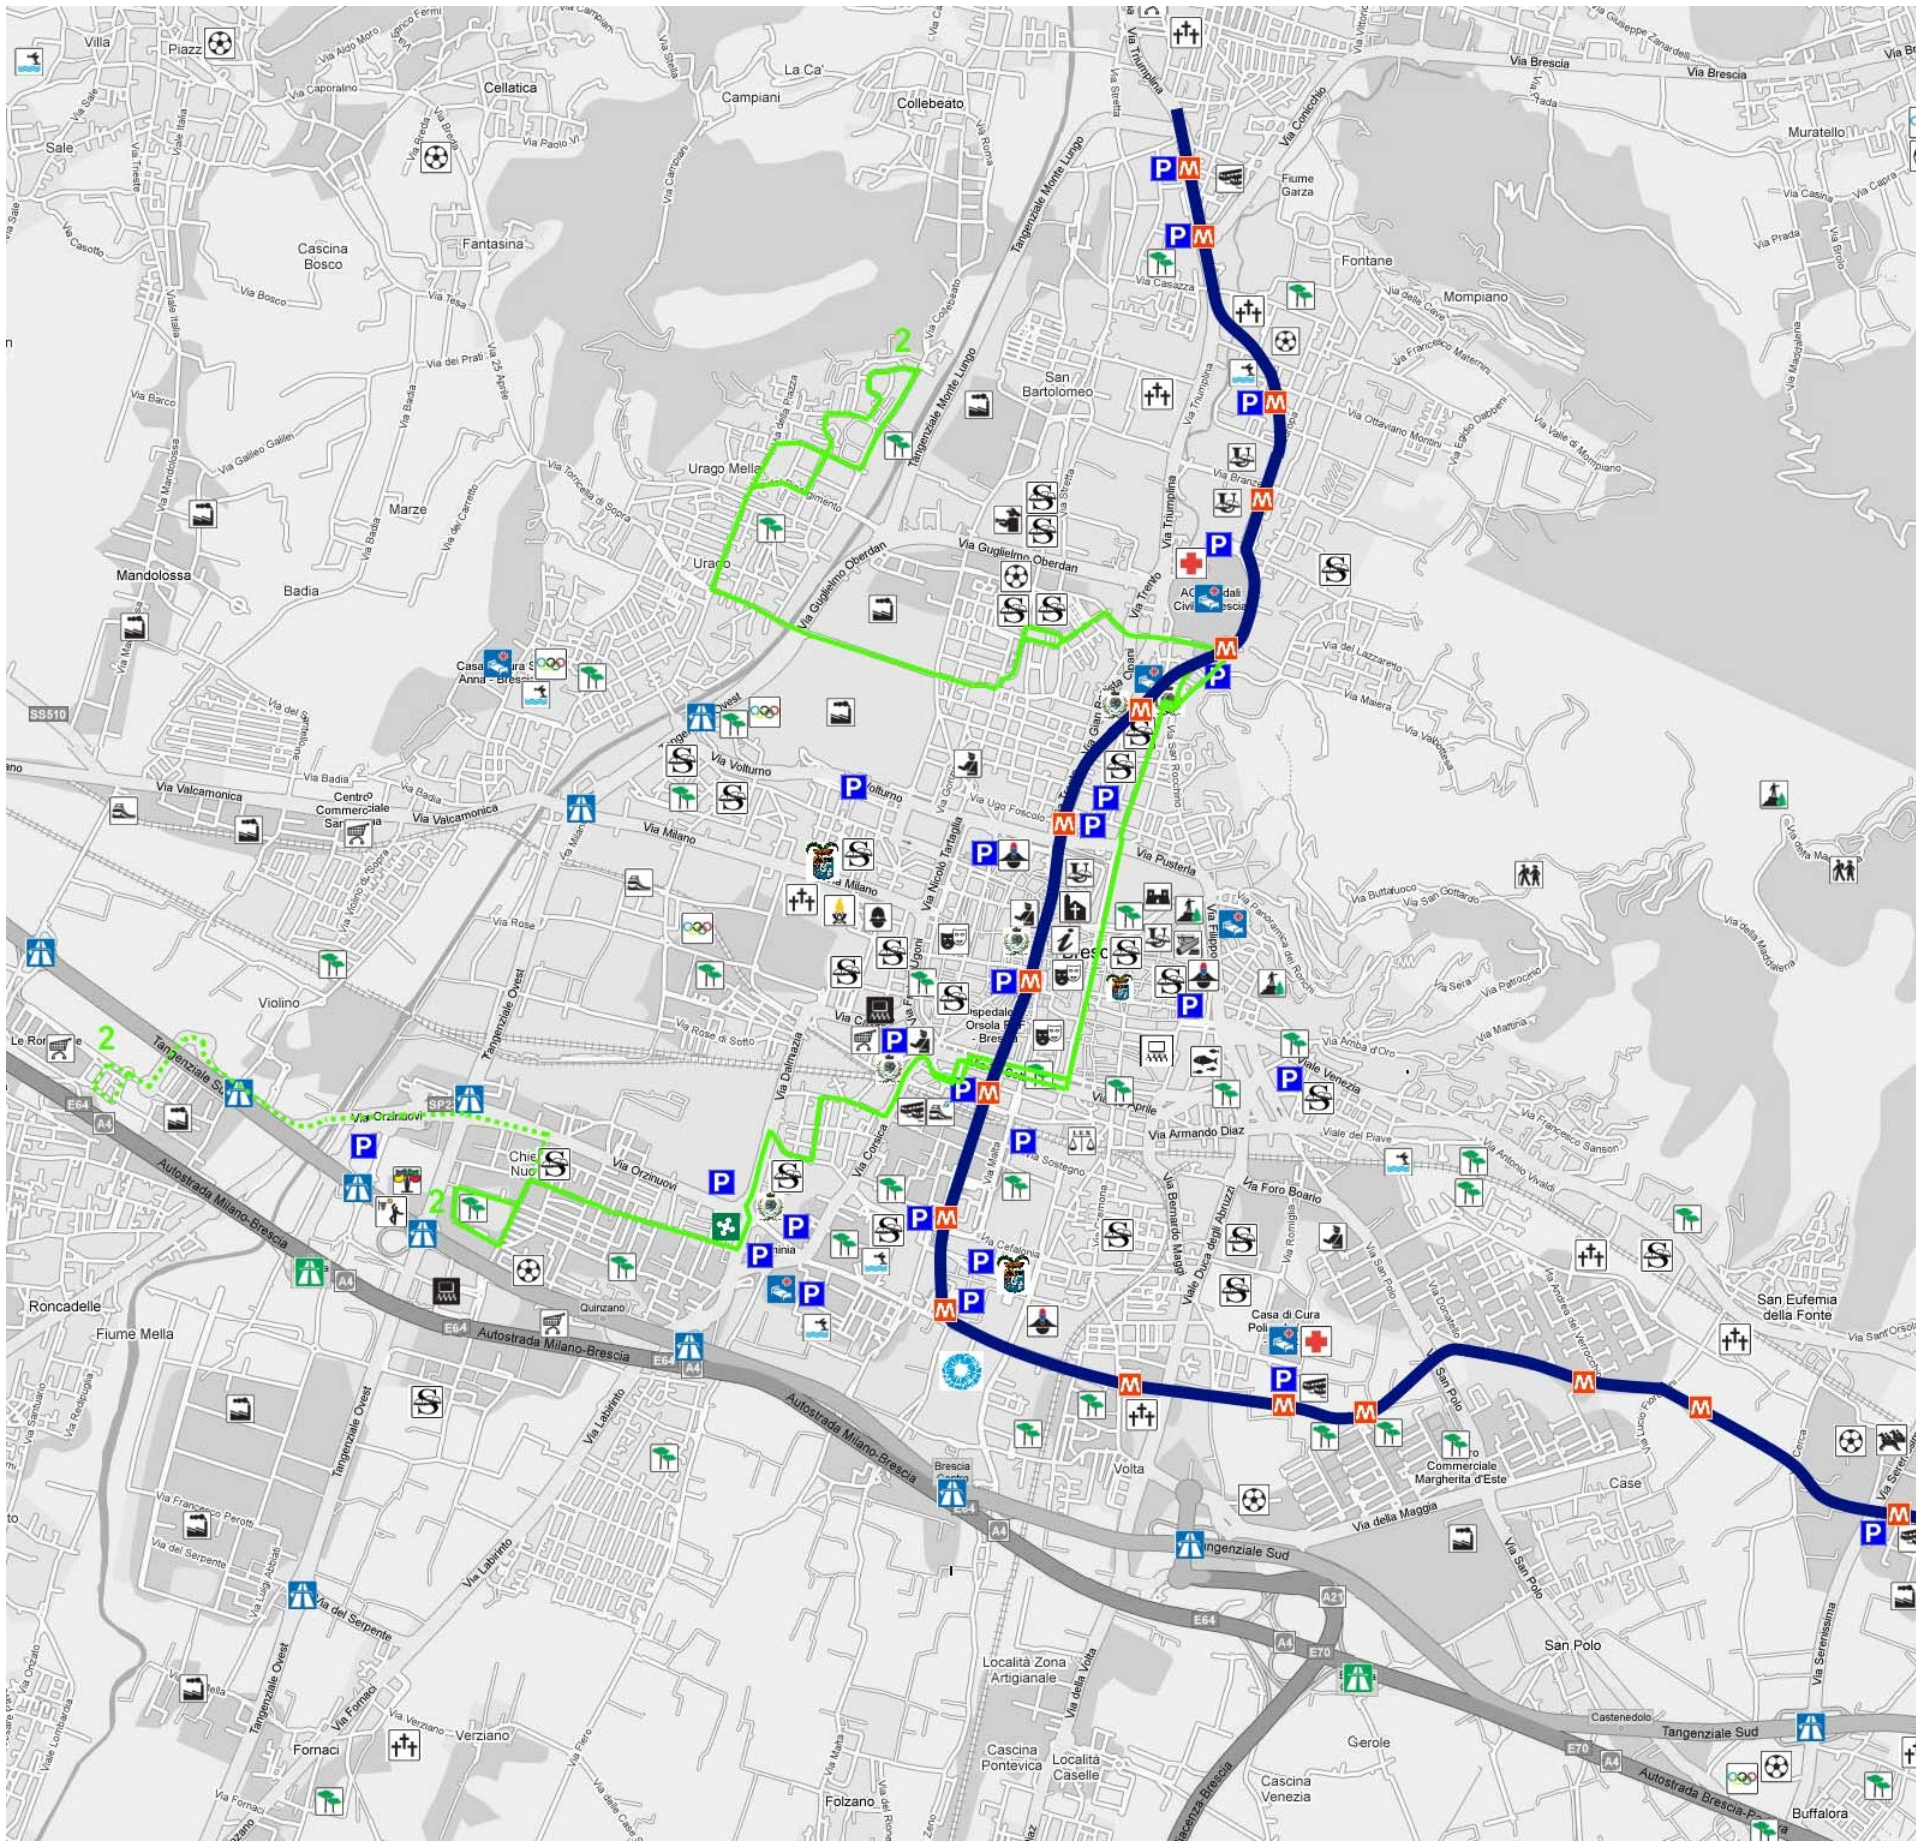

INDICE NUOVA RETE

www.tplbrescia.it

Home Page

ATTENZIONE: I PERCORSI SOTTO RIPORTATI NON SONO QUELLI REALI MA SI TRATTA DI UNA PROPOSTA DI MODIFICA  
Per conoscere i percorsi, gli orari e le informazioni dell'attuale rete [cliccare qui](#)

## LINEA 2

PENDOLINA – URAGO – ABBA – CROTTE - FRANCHI – MONTELLO - SABOTINO - ZADEI - GUALLA- CROCIFFISA (M MARCONI) – LOMBROSO - MAZZINI - M STAZIONE – DON BOSCO – CHIESANUOVA - IKEA - RONDINELLE (solo prefestivi e festivi)

Scarica il percorso in formato pdf 

ShinyStat 30536