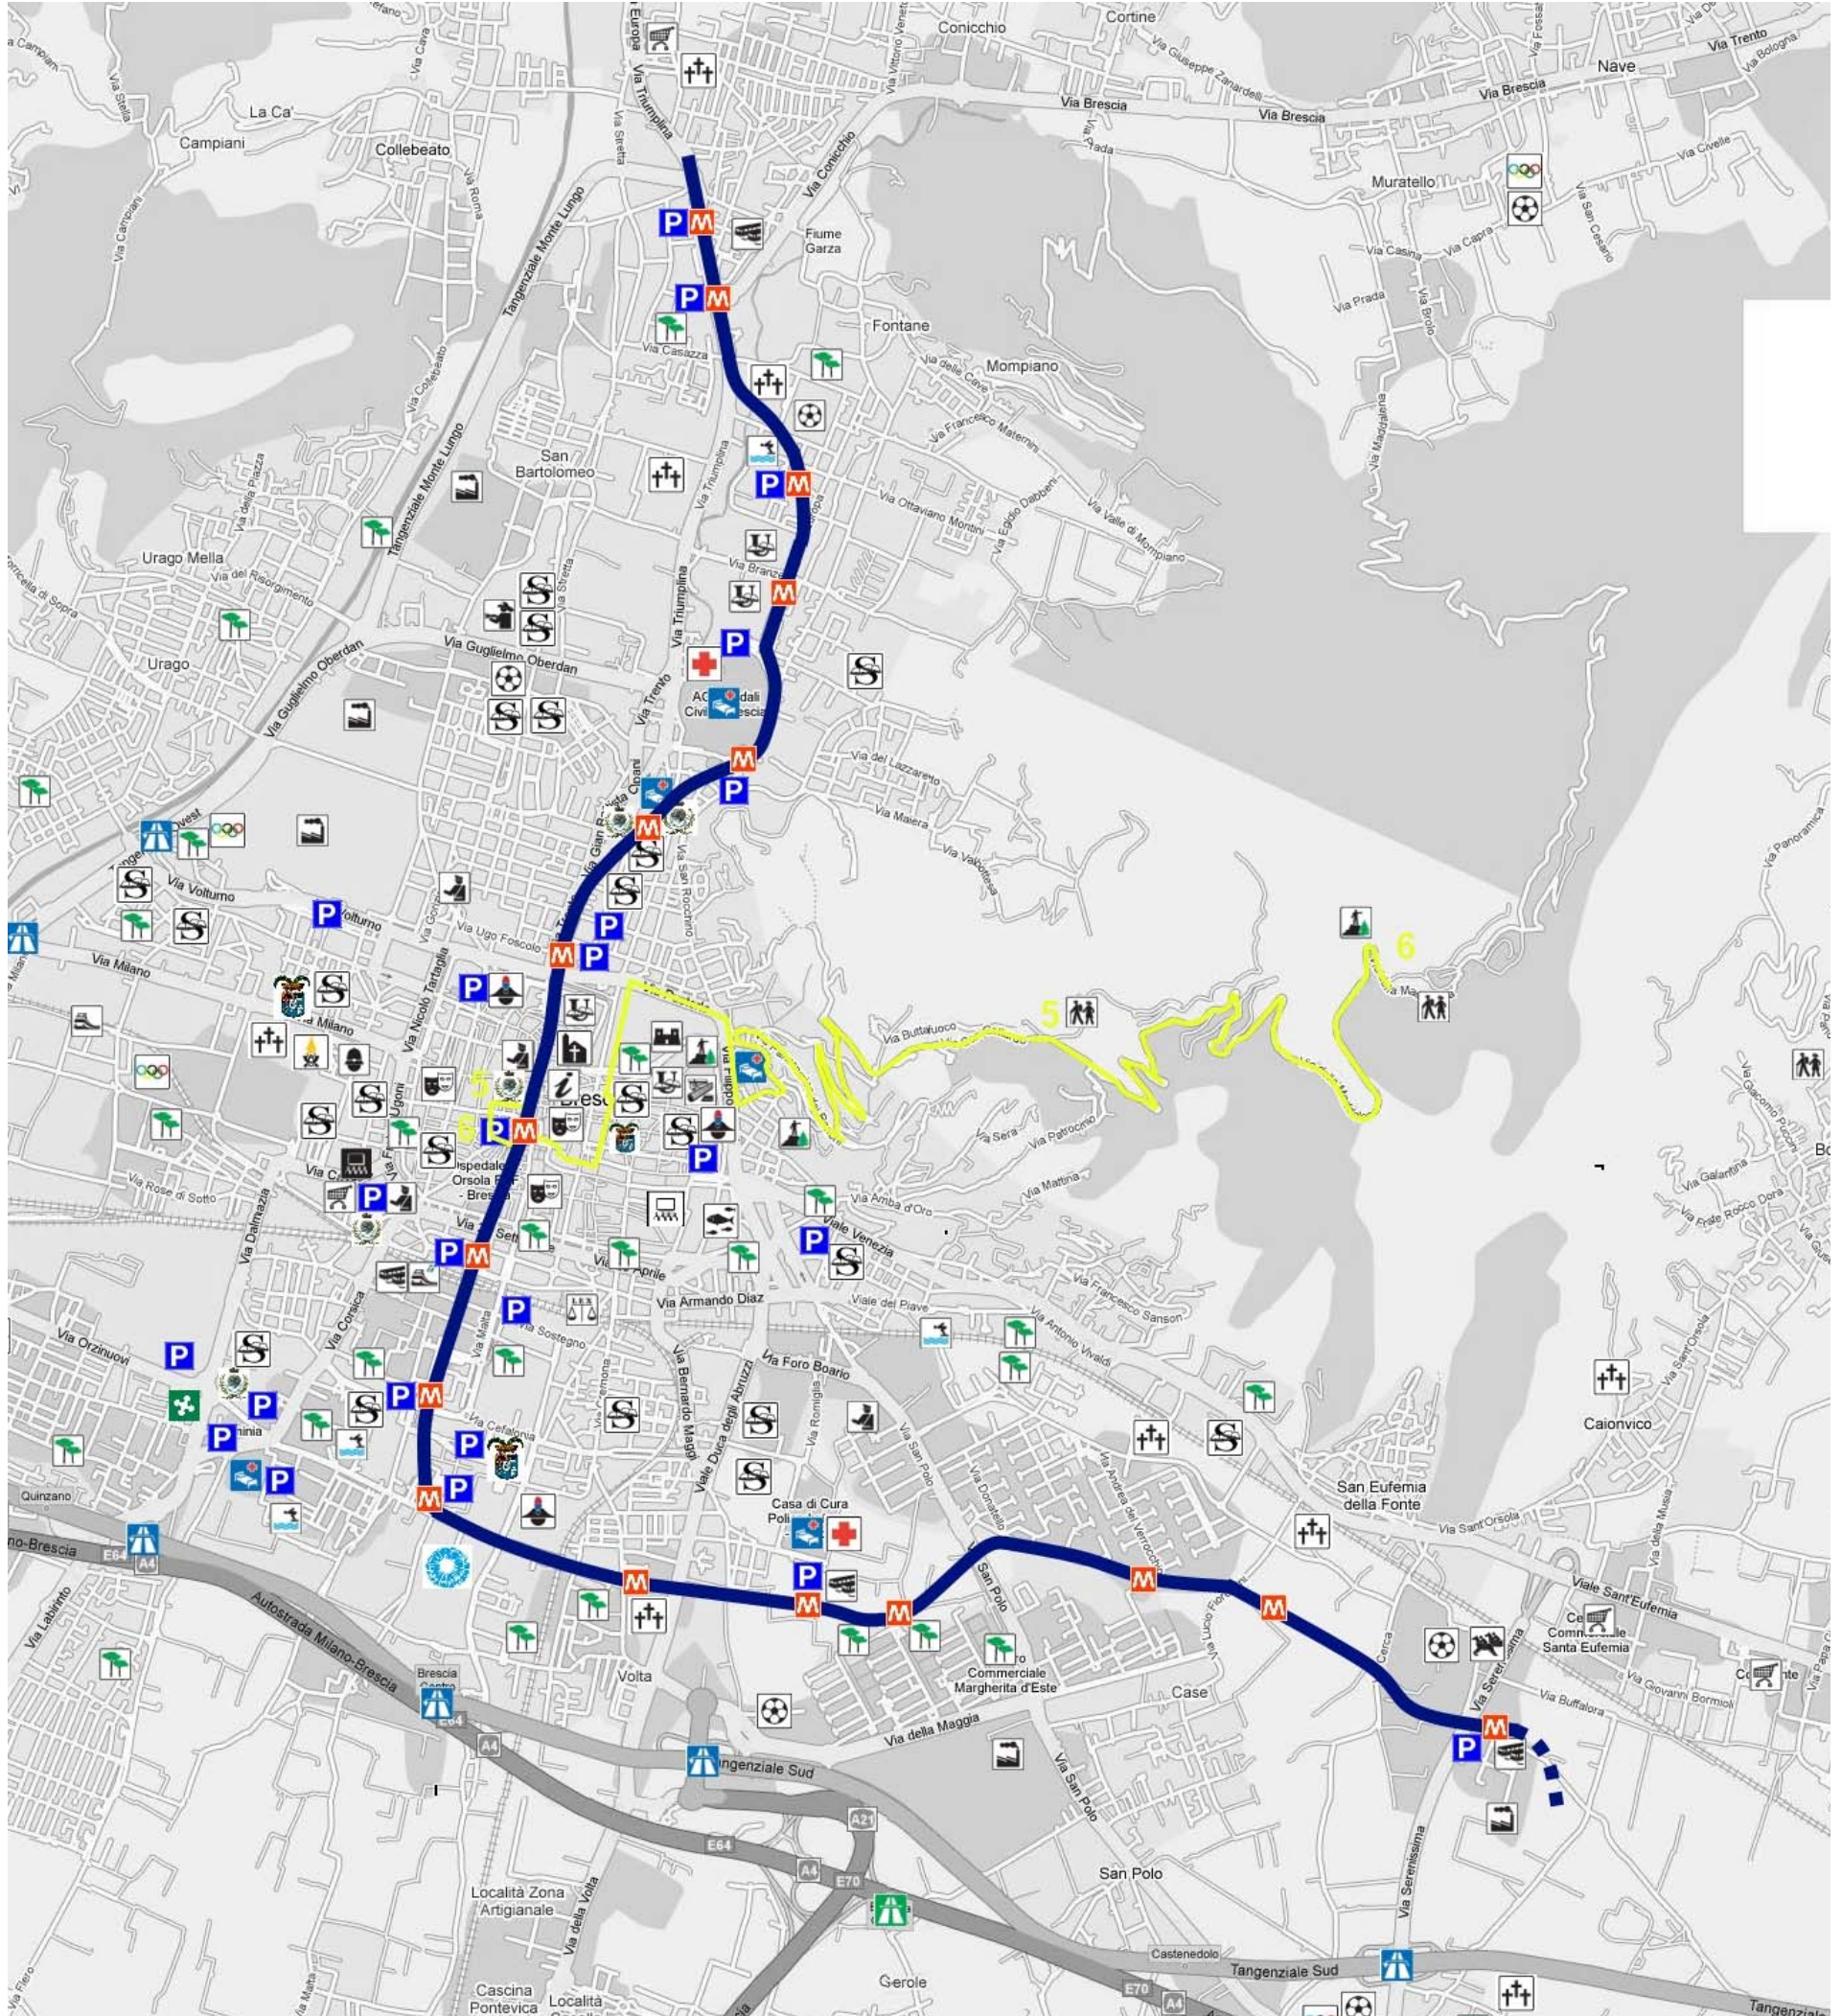

INDICE NUOVA RETE

www.tplbrescia.it

Home Page

ATTENZIONE: I PERCORSI SOTTO RIPORTATI NON SONO QUELLI REALI MA SI TRATTA DI UNA PROPOSTA DI MODIFICA
Per conoscere i percorsi, gli orari e le informazioni dell'attuale rete [cliccare qui](#)

LINEA 5

VERDI (M VITTORIA) - BELFIORE - PANORAMICA - S.GOTTARDO - MADDALENA

[Scarica il percorso in formato pdf](#) 

ShinyStat 30536