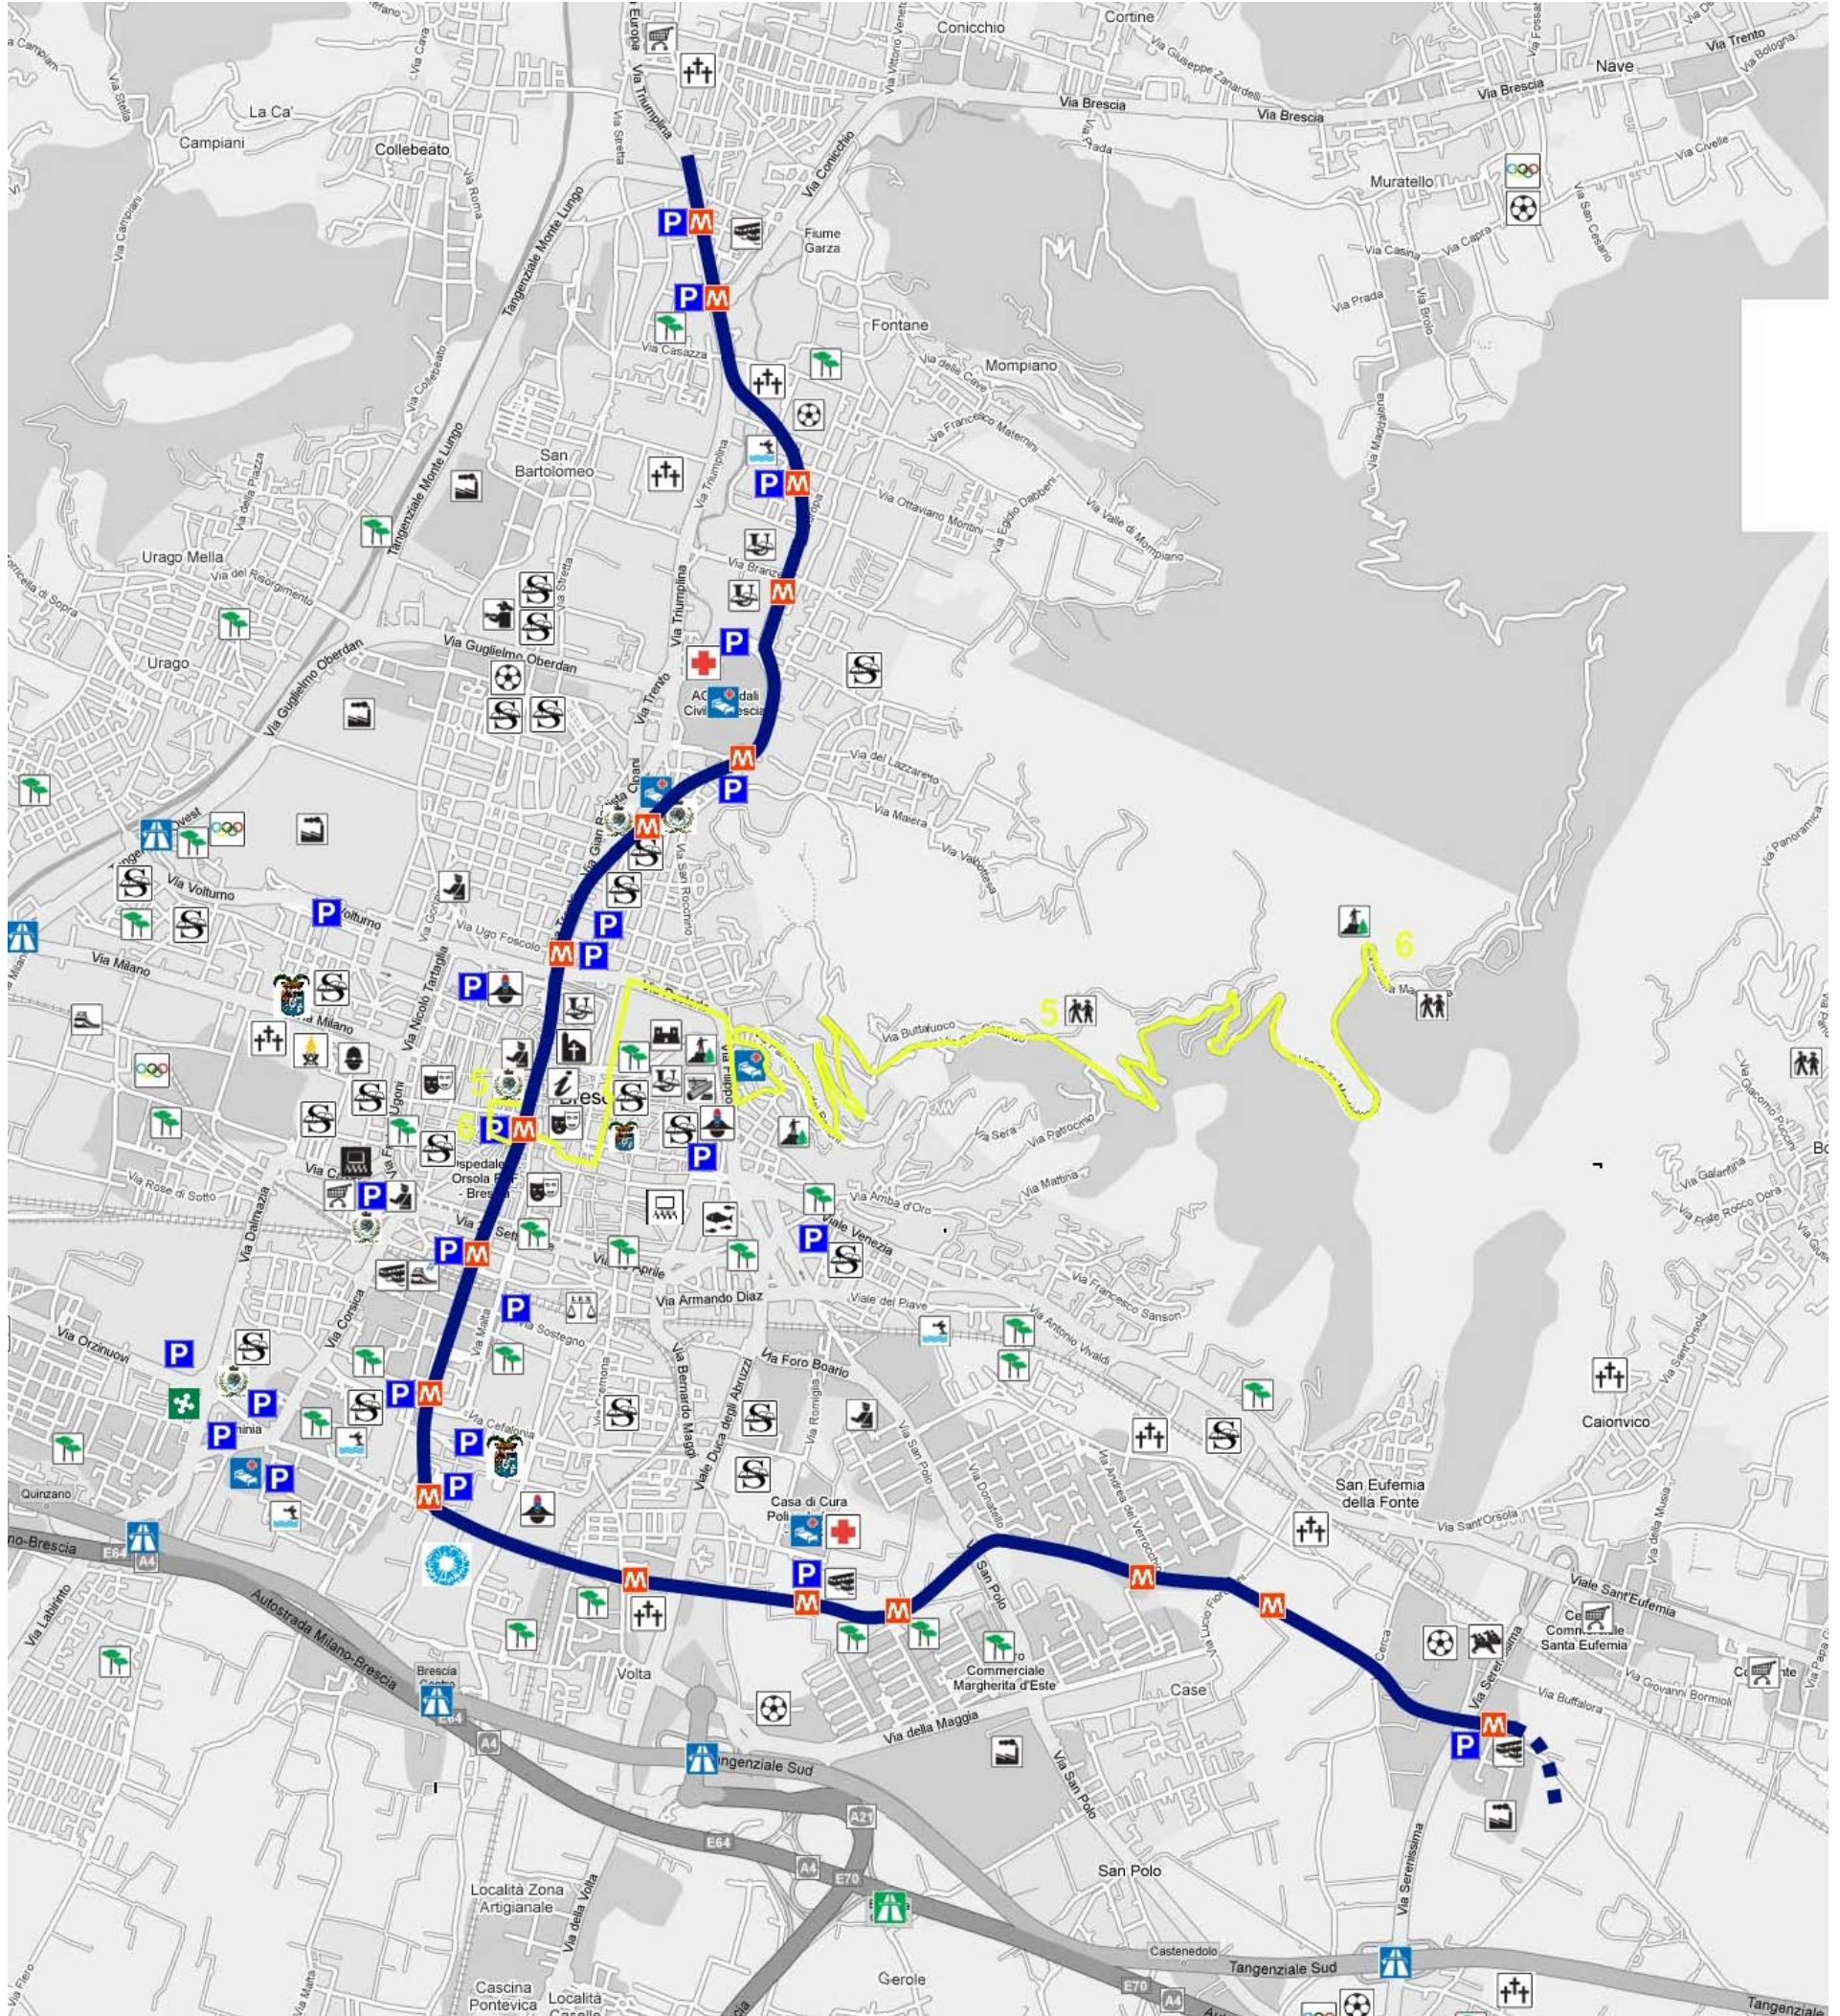

INDICE NUOVA RETE

www.tplbrescia.it

Home Page

ATTENZIONE: I PERCORSI SOTTO RIPORTATI NON SONO QUELLI REALI MA SI TRATTA DI UNA PROPOSTA DI MODIFICA
Per conoscere i percorsi, gli orari e le informazioni dell'attuale rete [cliccare qui](#)

LINEA 6

VERDI (M VITTORIA) - BELFIORE - PANORAMICA - S.GOTTARDO

[Scarica il percorso in formato pdf](#) 

ShinyStat 30536