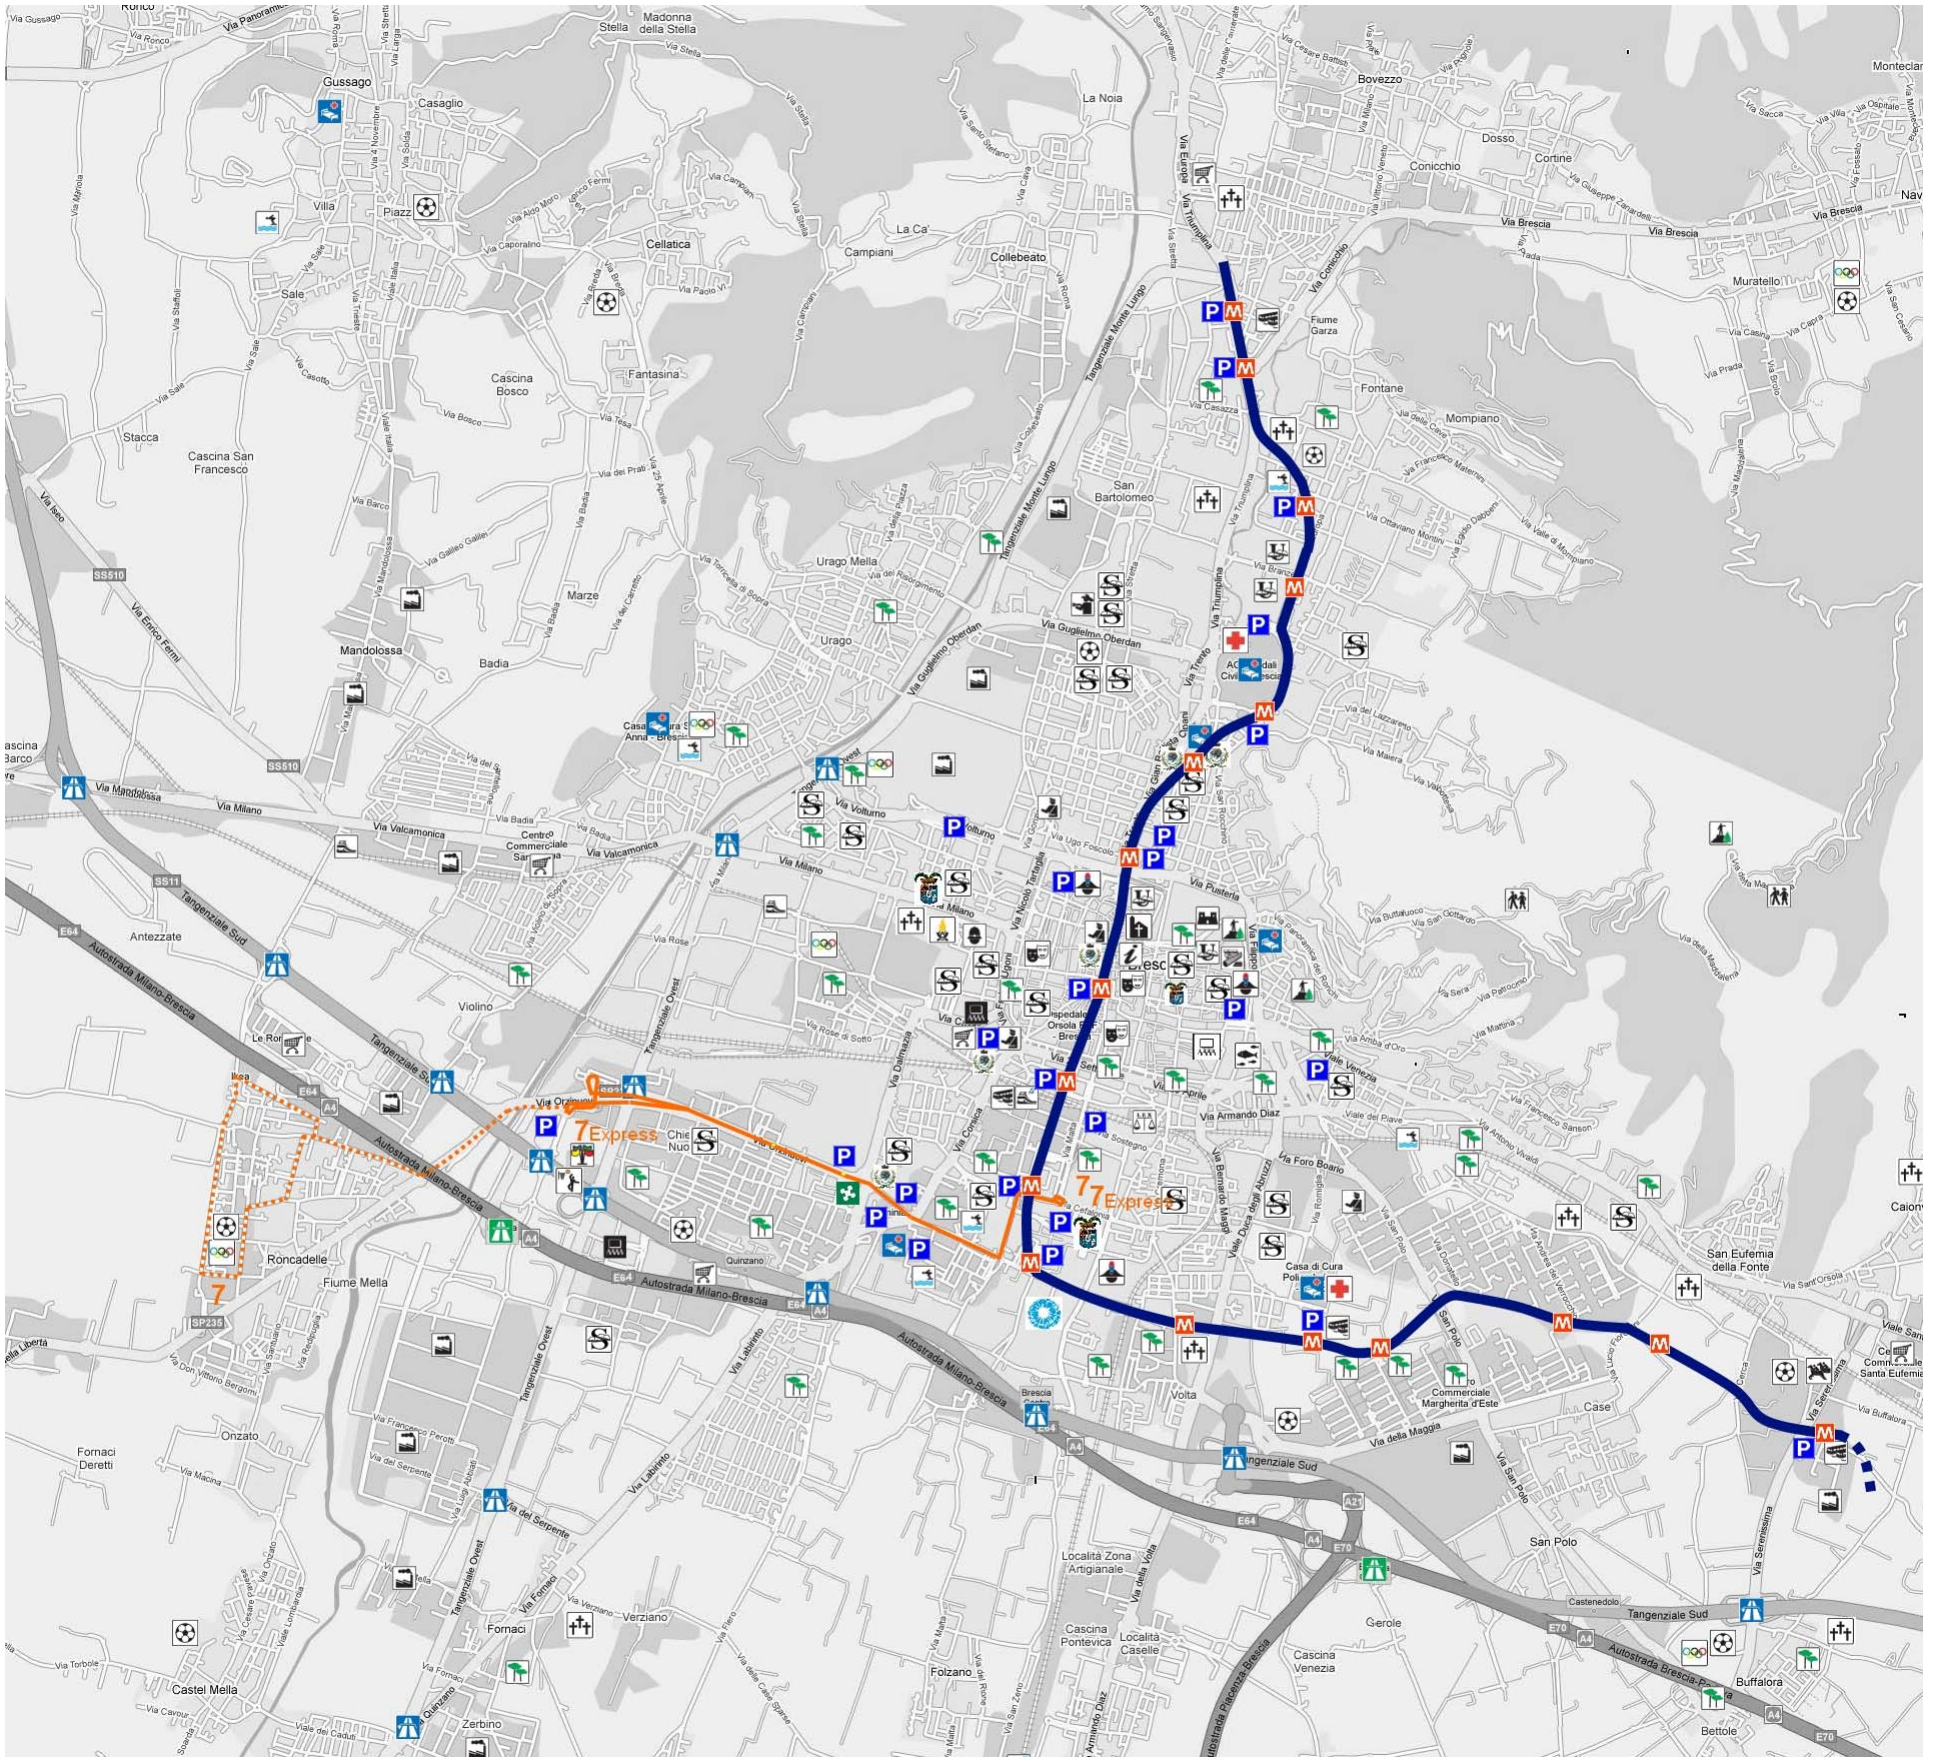

[INDICE NUOVA RETE](#)

[Home Page](#)

ATTENZIONE: I PERCORSI SOTTO RIPORTATI NON SONO QUELLI REALI MA SI TRATTA DI UNA PROPOSTA DI MODIFICA
Per conoscere i percorsi, gli orari e le informazioni dell'attuale rete [cliccare qui](#)

LINEA 7 Express

M BRESCIA 2 - LAMARMORA - ORZINUOVI - PARK FIERA

[Scarica il percorso in formato pdf](#)

ShinyStat 30733