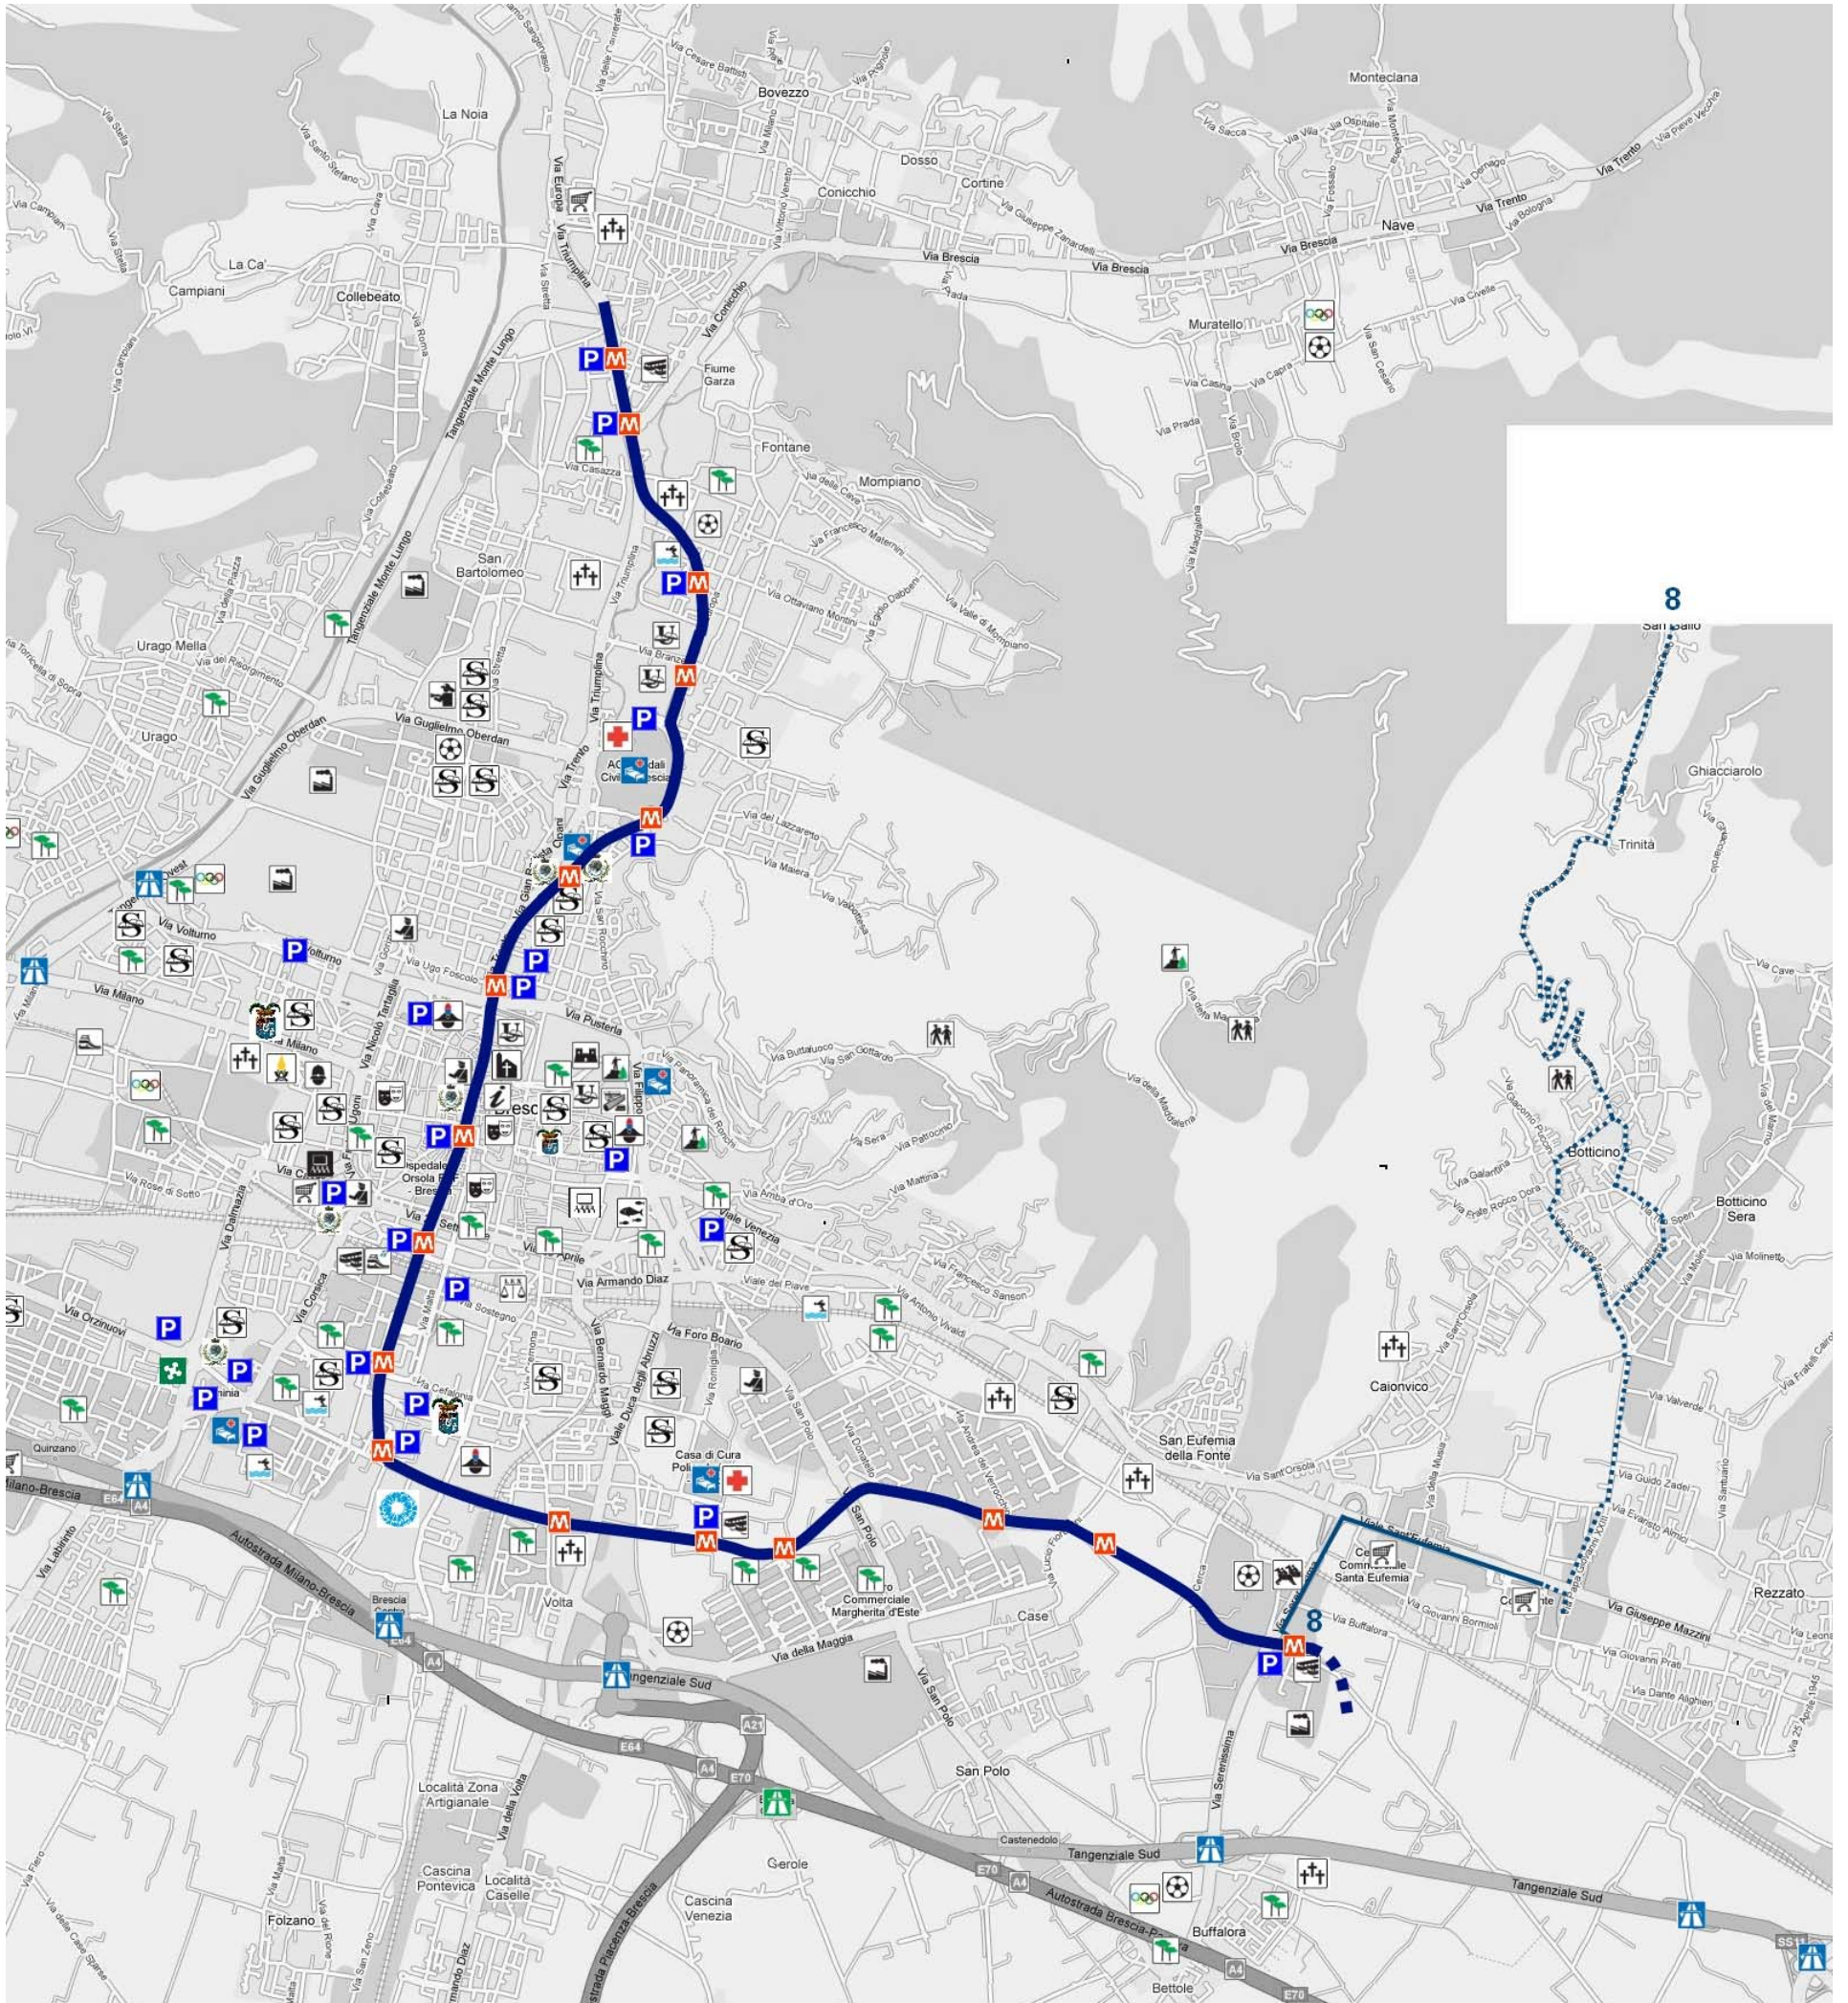

[INDICE NUOVA RETE](#)

www.tplbrescia.it

[Home Page](#)

ATTENZIONE: I PERCORSI SOTTO RIPORTATI NON SONO QUELLI REALI MA SI TRATTA DI UNA PROPOSTA DI MODIFICA
Per conoscere i percorsi, gli orari e le informazioni dell'attuale rete [cliccare qui](#)

LINEA 8

S.EUFEMIA BUFFALORA - REZZATO - GOLDONI - BOTTICINO - LONGHETTA - PANORAMICA - S.GALLO - CASTELLO SERLE

[Scarica il percorso in formato pdf](#)

ShinyStat 30536