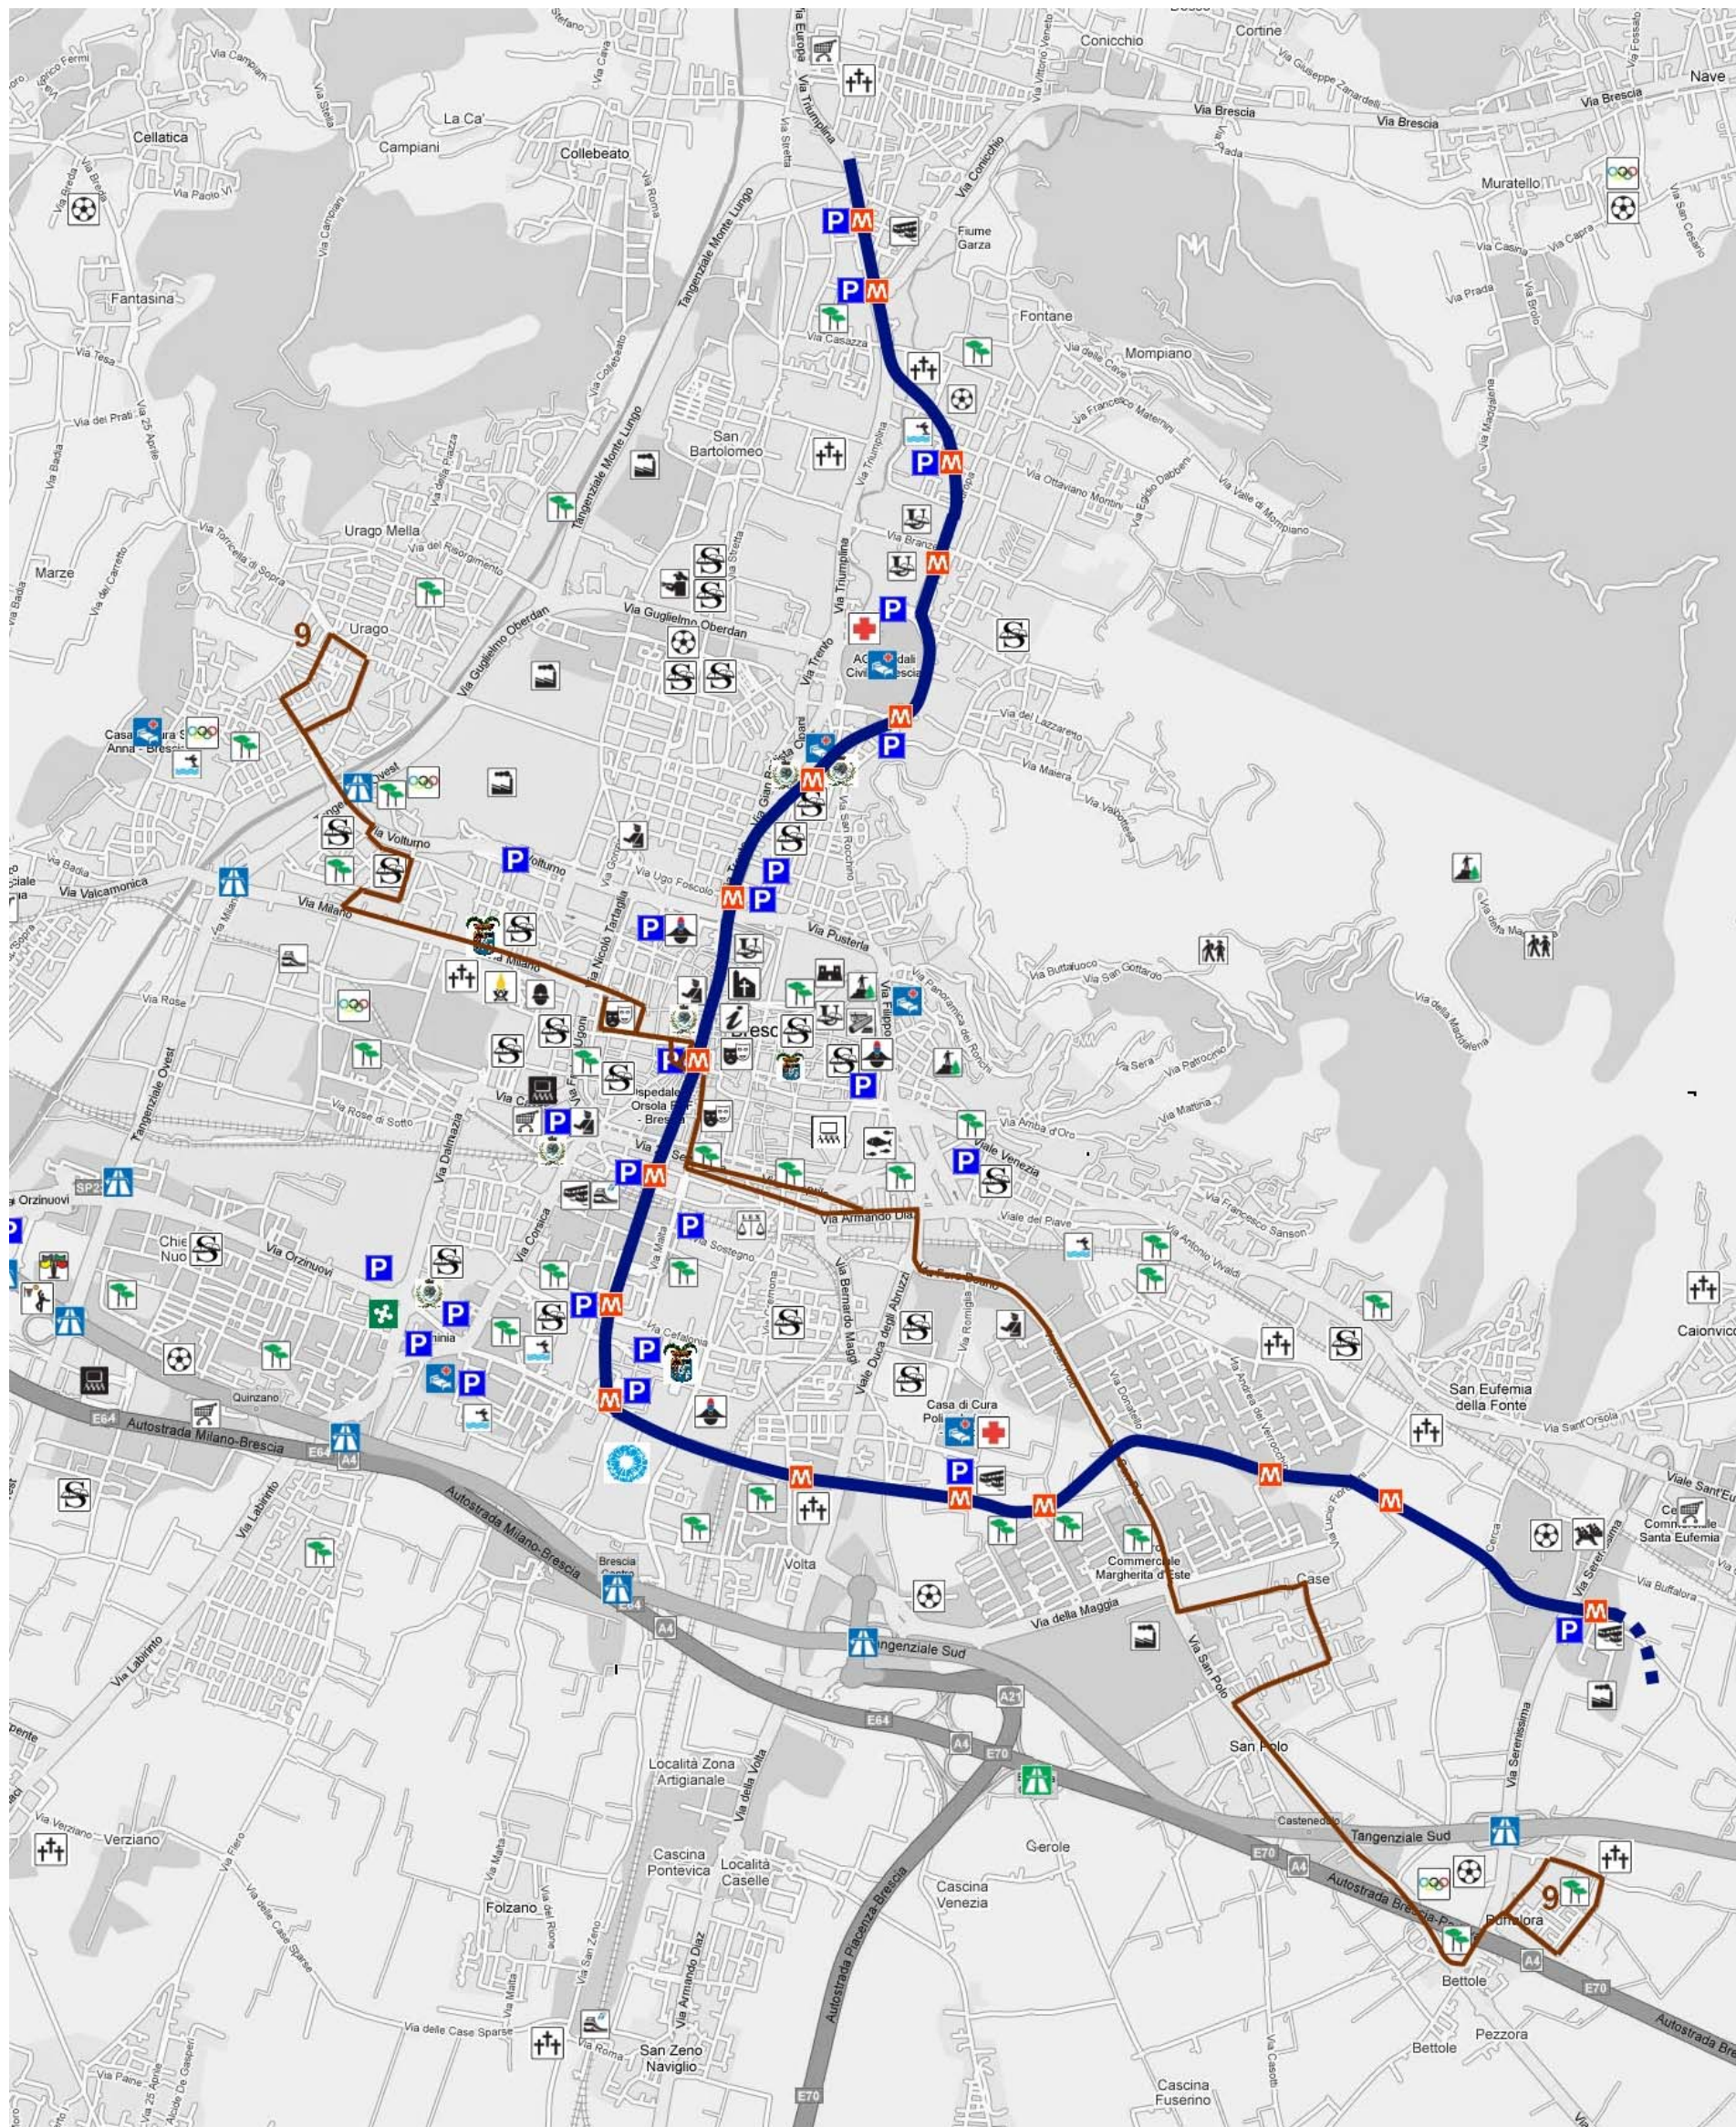

INDICE NUOVA RETE

www.tplbrescia.it

Home Page

ATTENZIONE: I PERCORSI SOTTO RIPORTATI NON SONO QUELLI REALI MA SI TRATTA DI UNA PROPOSTA DI MODIFICA
Per conoscere i percorsi, gli orari e le informazioni dell'attuale rete [cliccare qui](#)

LINEA 9

URAGO – COLOMBO - VOLTURNO - FIUMICELLO – MILANO – GARIBALDI - M STAZIONE – S.POLO QUESTURA - ARICI - BETTOLE – BUFFALORA

[Scarica il percorso in formato pdf](#) 

ShinyStat 30536