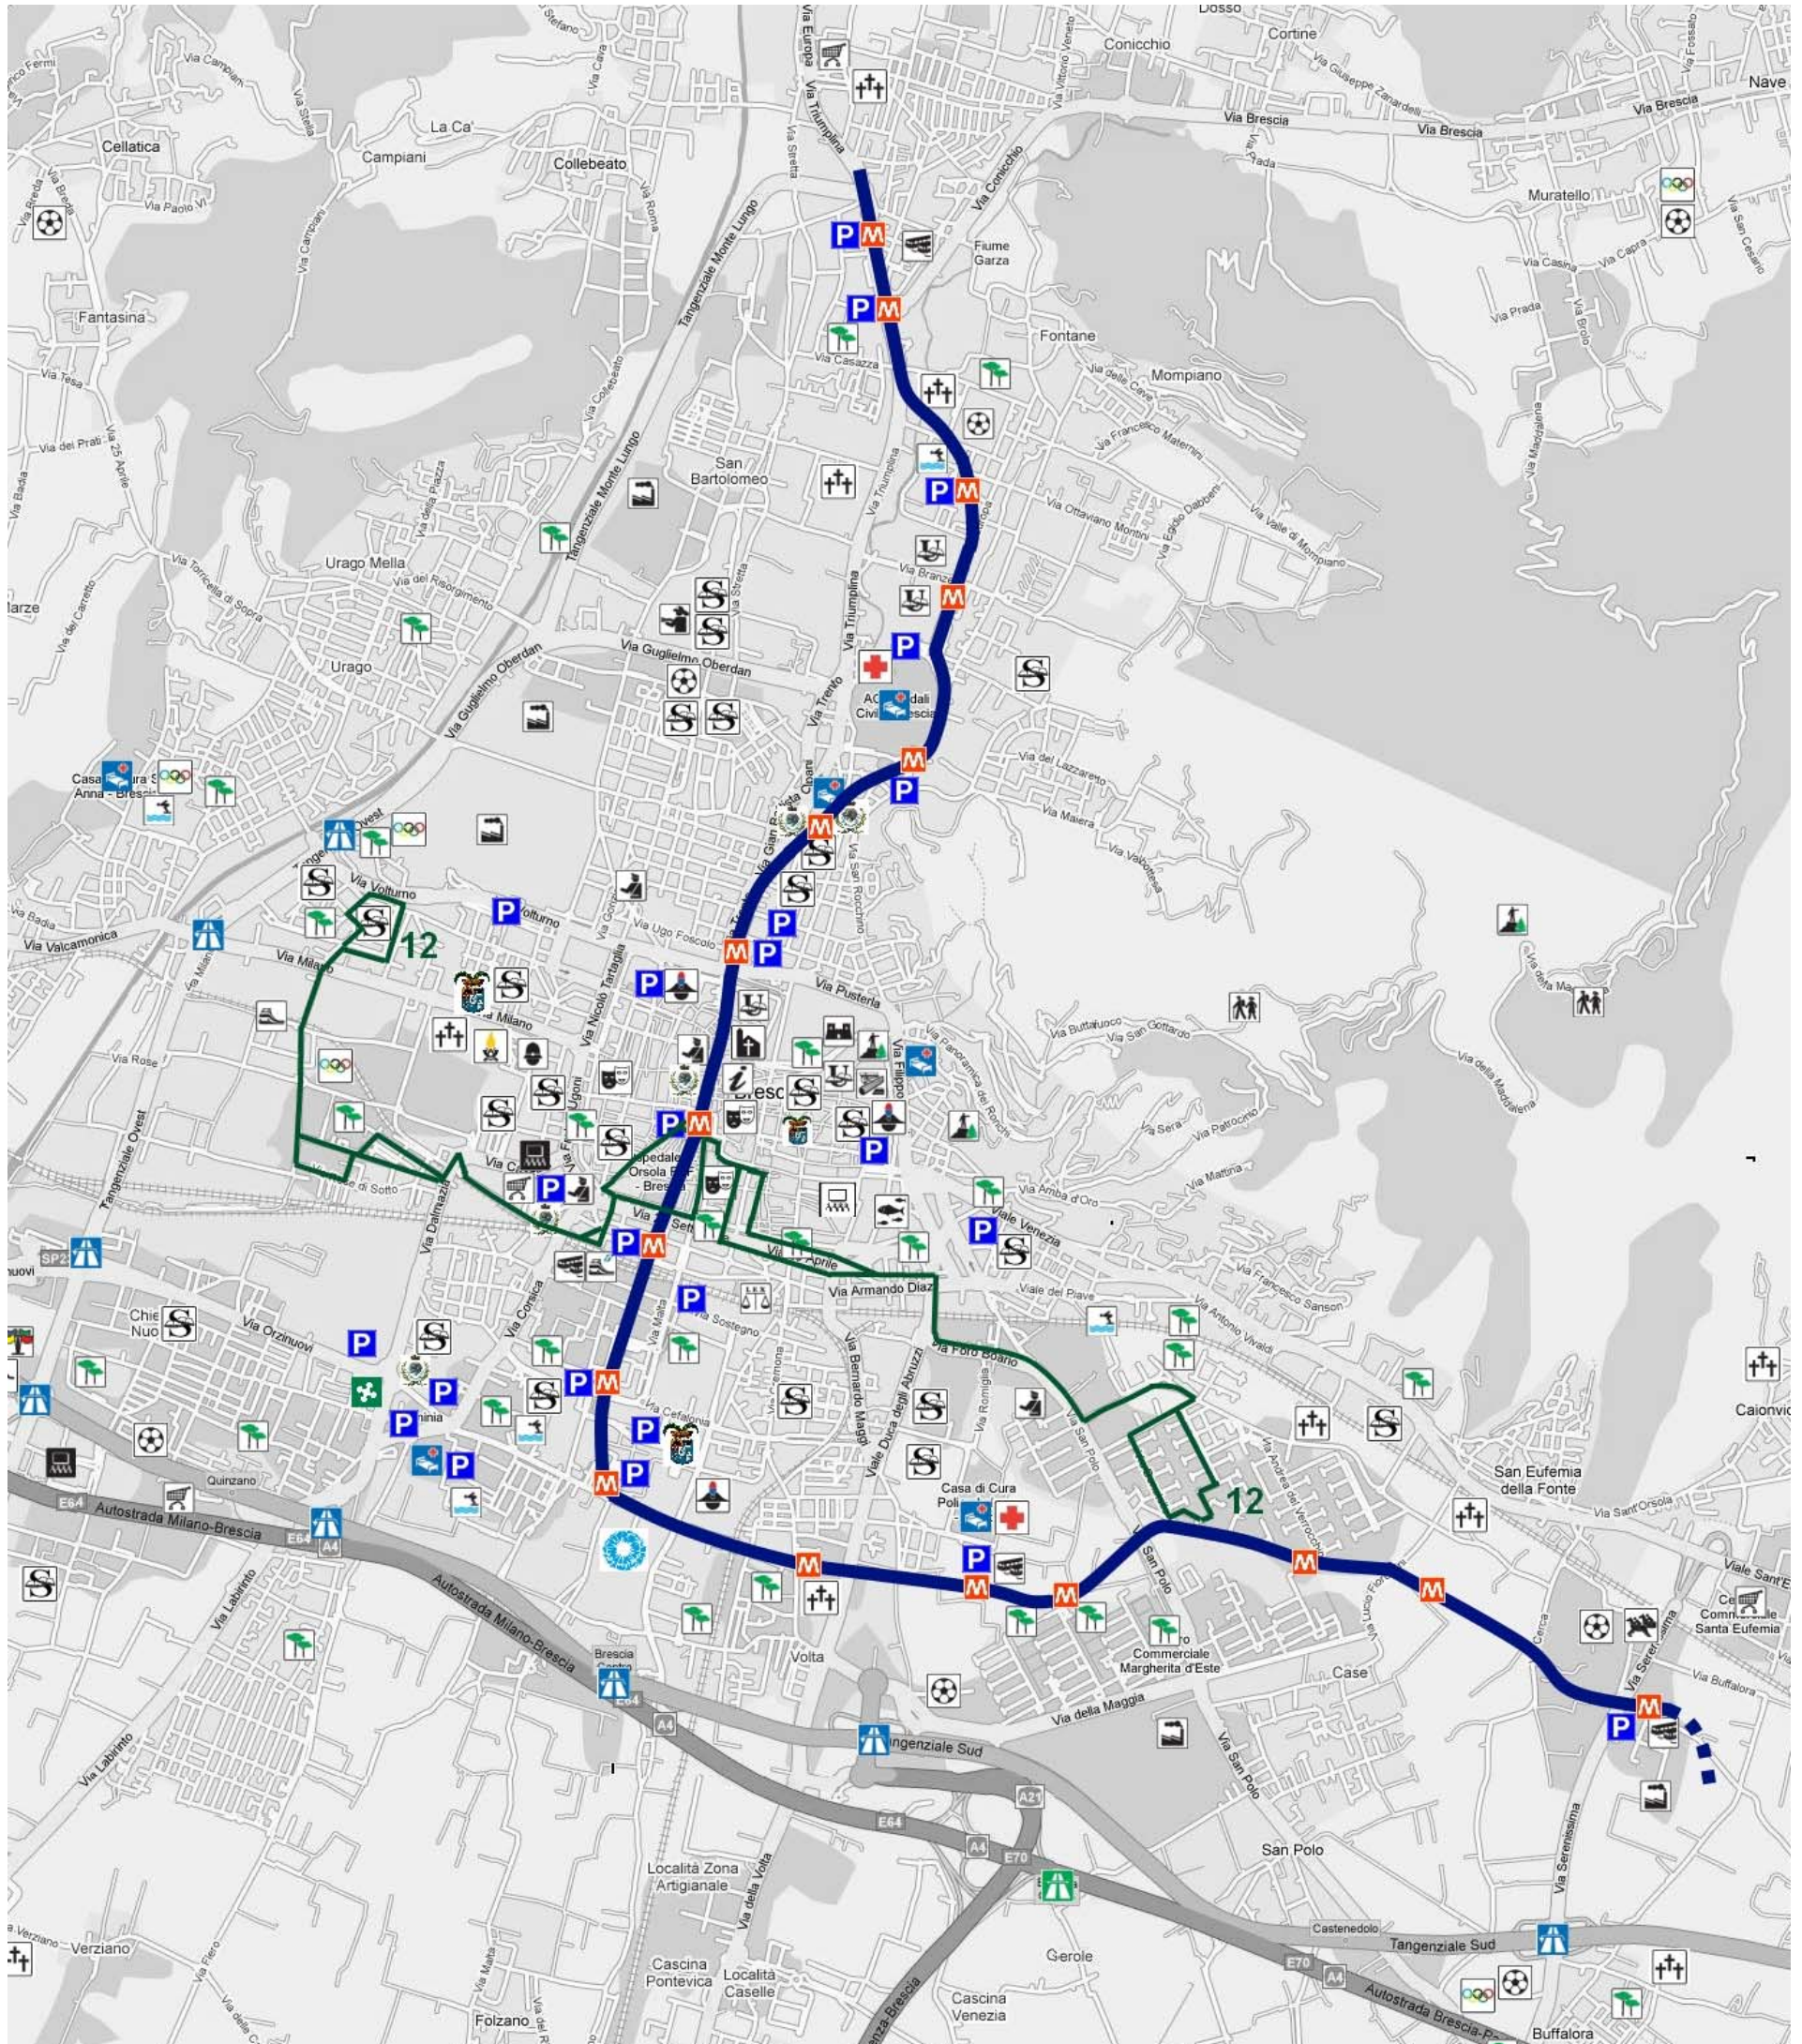

INDICE NUOVA RETE

www.tplbrescia.it

Home Page

ATTENZIONE: I PERCORSI SOTTO RIPORTATI NON SONO QUELLI REALI MA SI TRATTA DI UNA PROPOSTA DI MODIFICA
Per conoscere i percorsi, gli orari e le informazioni dell'attuale rete [cliccare qui](#)

LINEA 12

FIUMICELLO - 1° MAGGIO - M STAZIONE - ZANARDELLI - MAGENTA - CADORNA - S. POLO QUESTURA - MASACCIO - M S. POLO CIMABUE

[Scarica il percorso in formato pdf](#) 

ShinyStat 30536