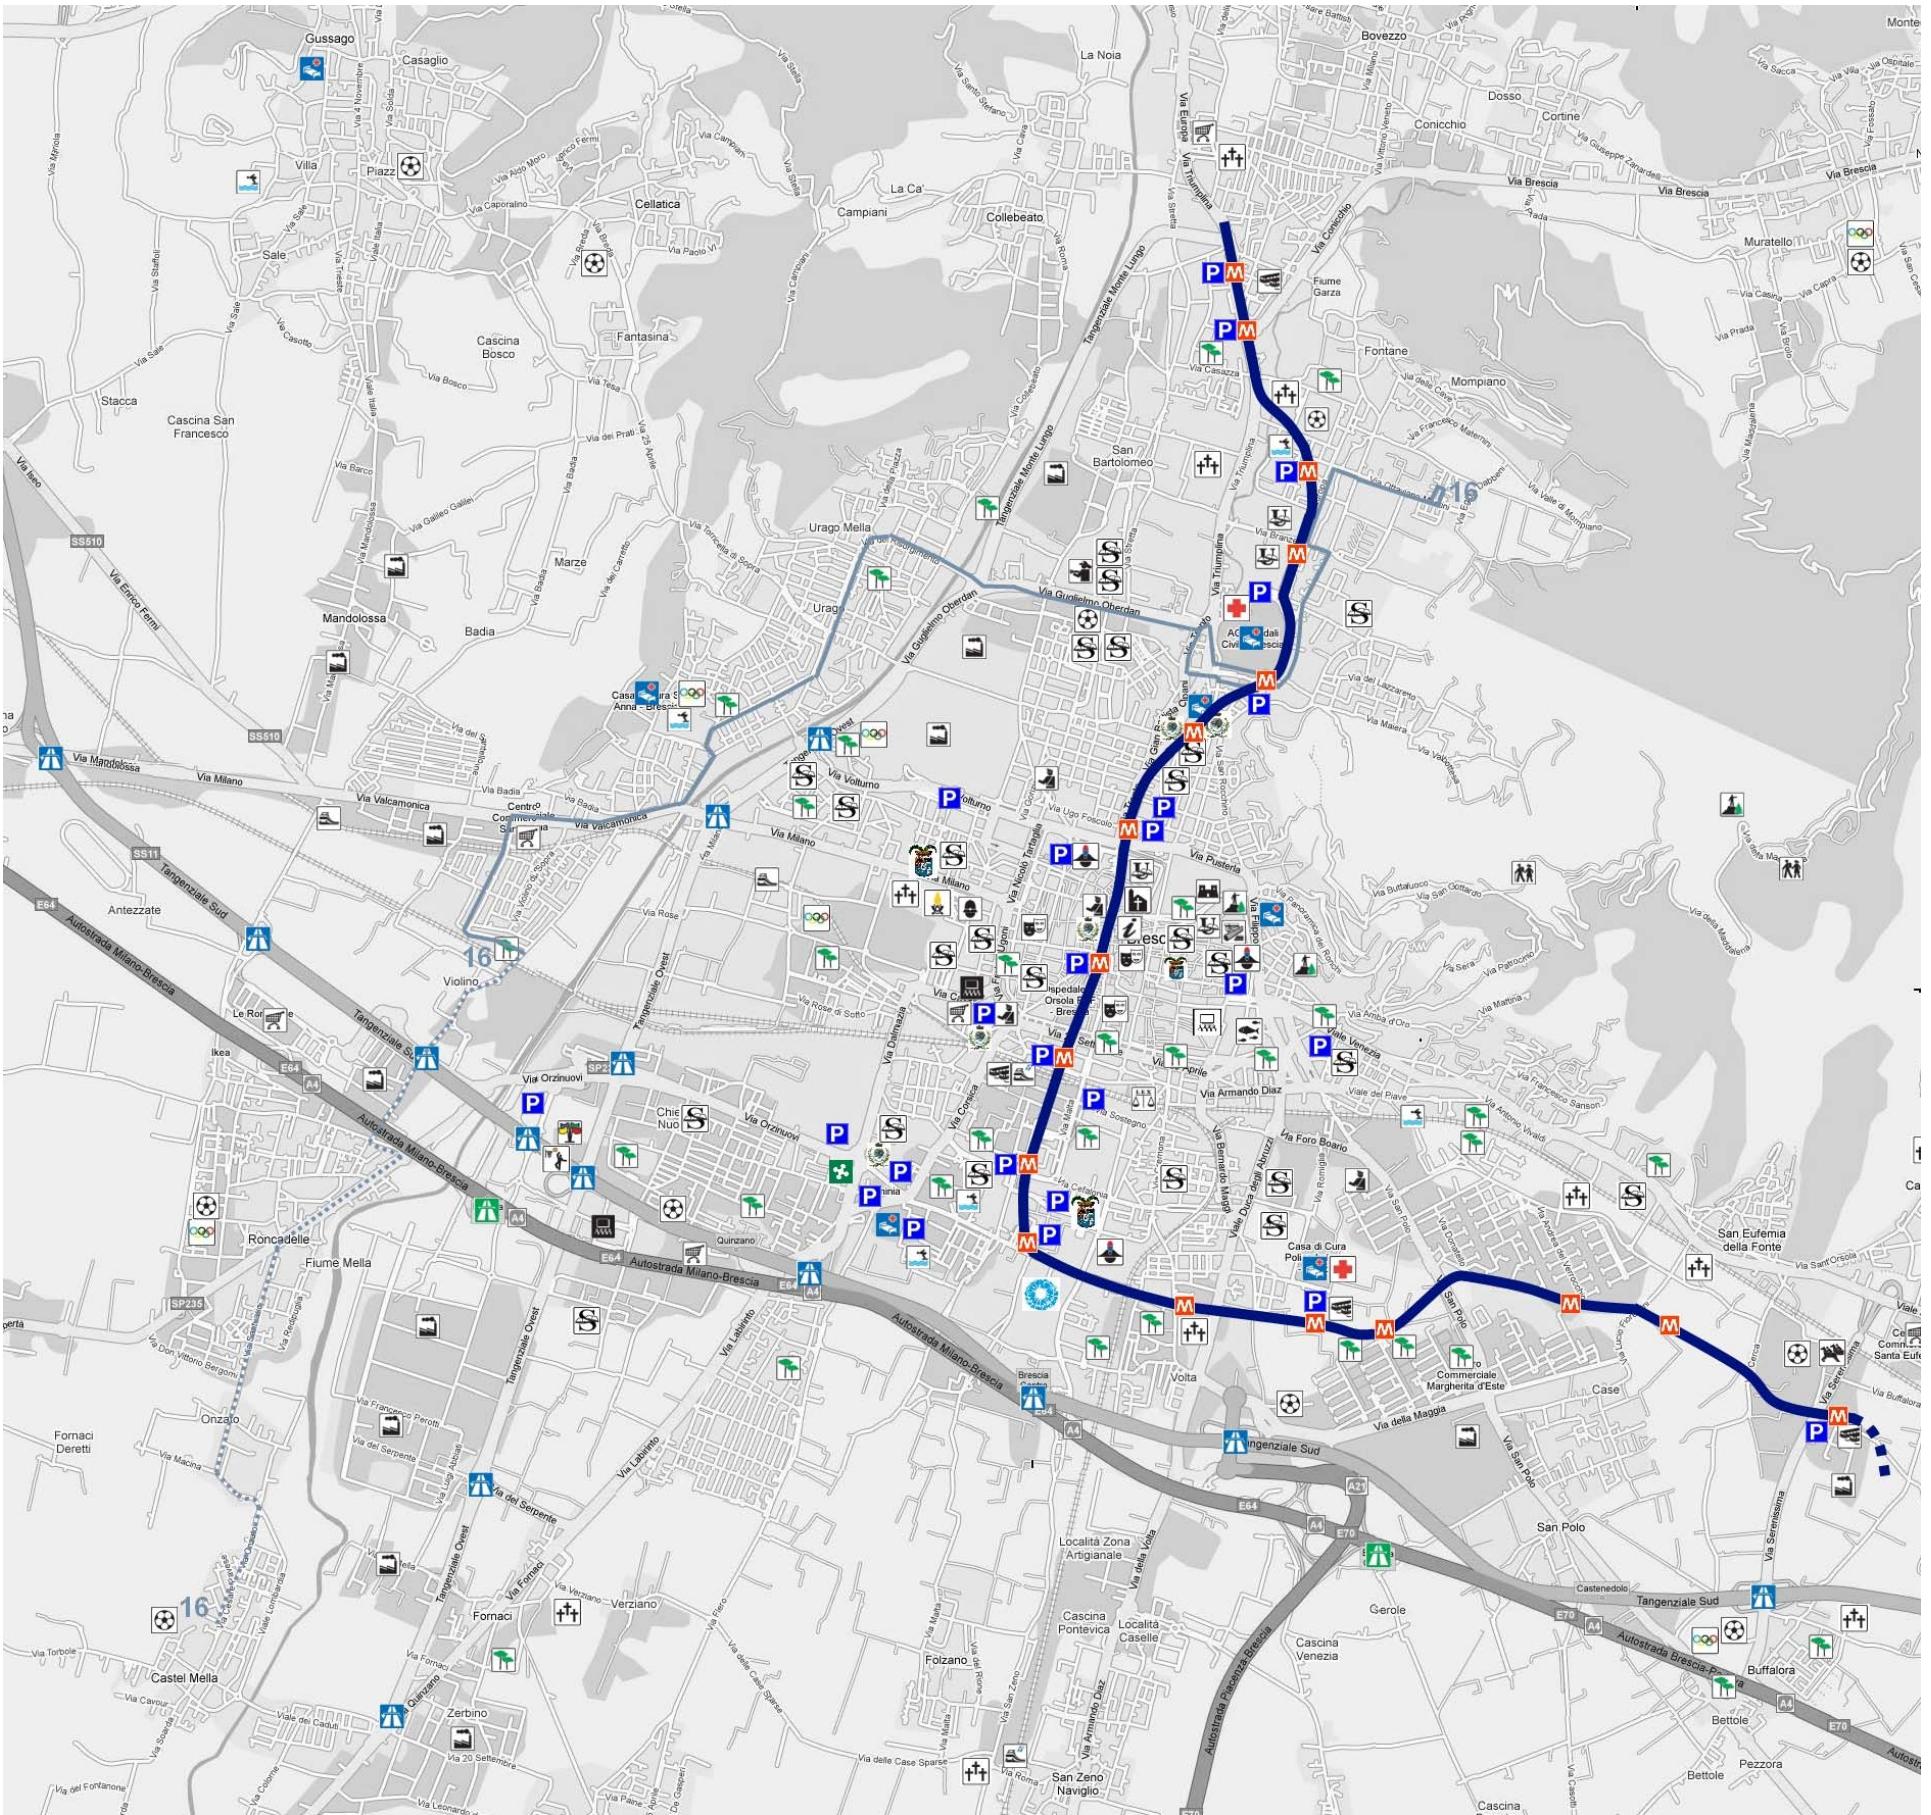

INDICE NUOVA RETE

Home Page

www.tplbrescia.it

ATTENZIONE: I PERCORSI SOTTO RIPORTATI NON SONO QUELLI REALI MA SI TRATTA DI UNA PROPOSTA DI MODIFICA  
Per conoscere i percorsi, gli orari e le informazioni dell'attuale rete [cliccare qui](#)

### LINEA 16

MONTINI – M OSPEDALE – ZADEI - OBERDAN – RISORGIMENTO – ABBA - S.ANNA – VALLE CAMONICA – VIOLINO – RONCADELLE – CASTEL MELLA ONZATO

[Scarica il percorso in formato pdf](#)

ShinyStad 30536