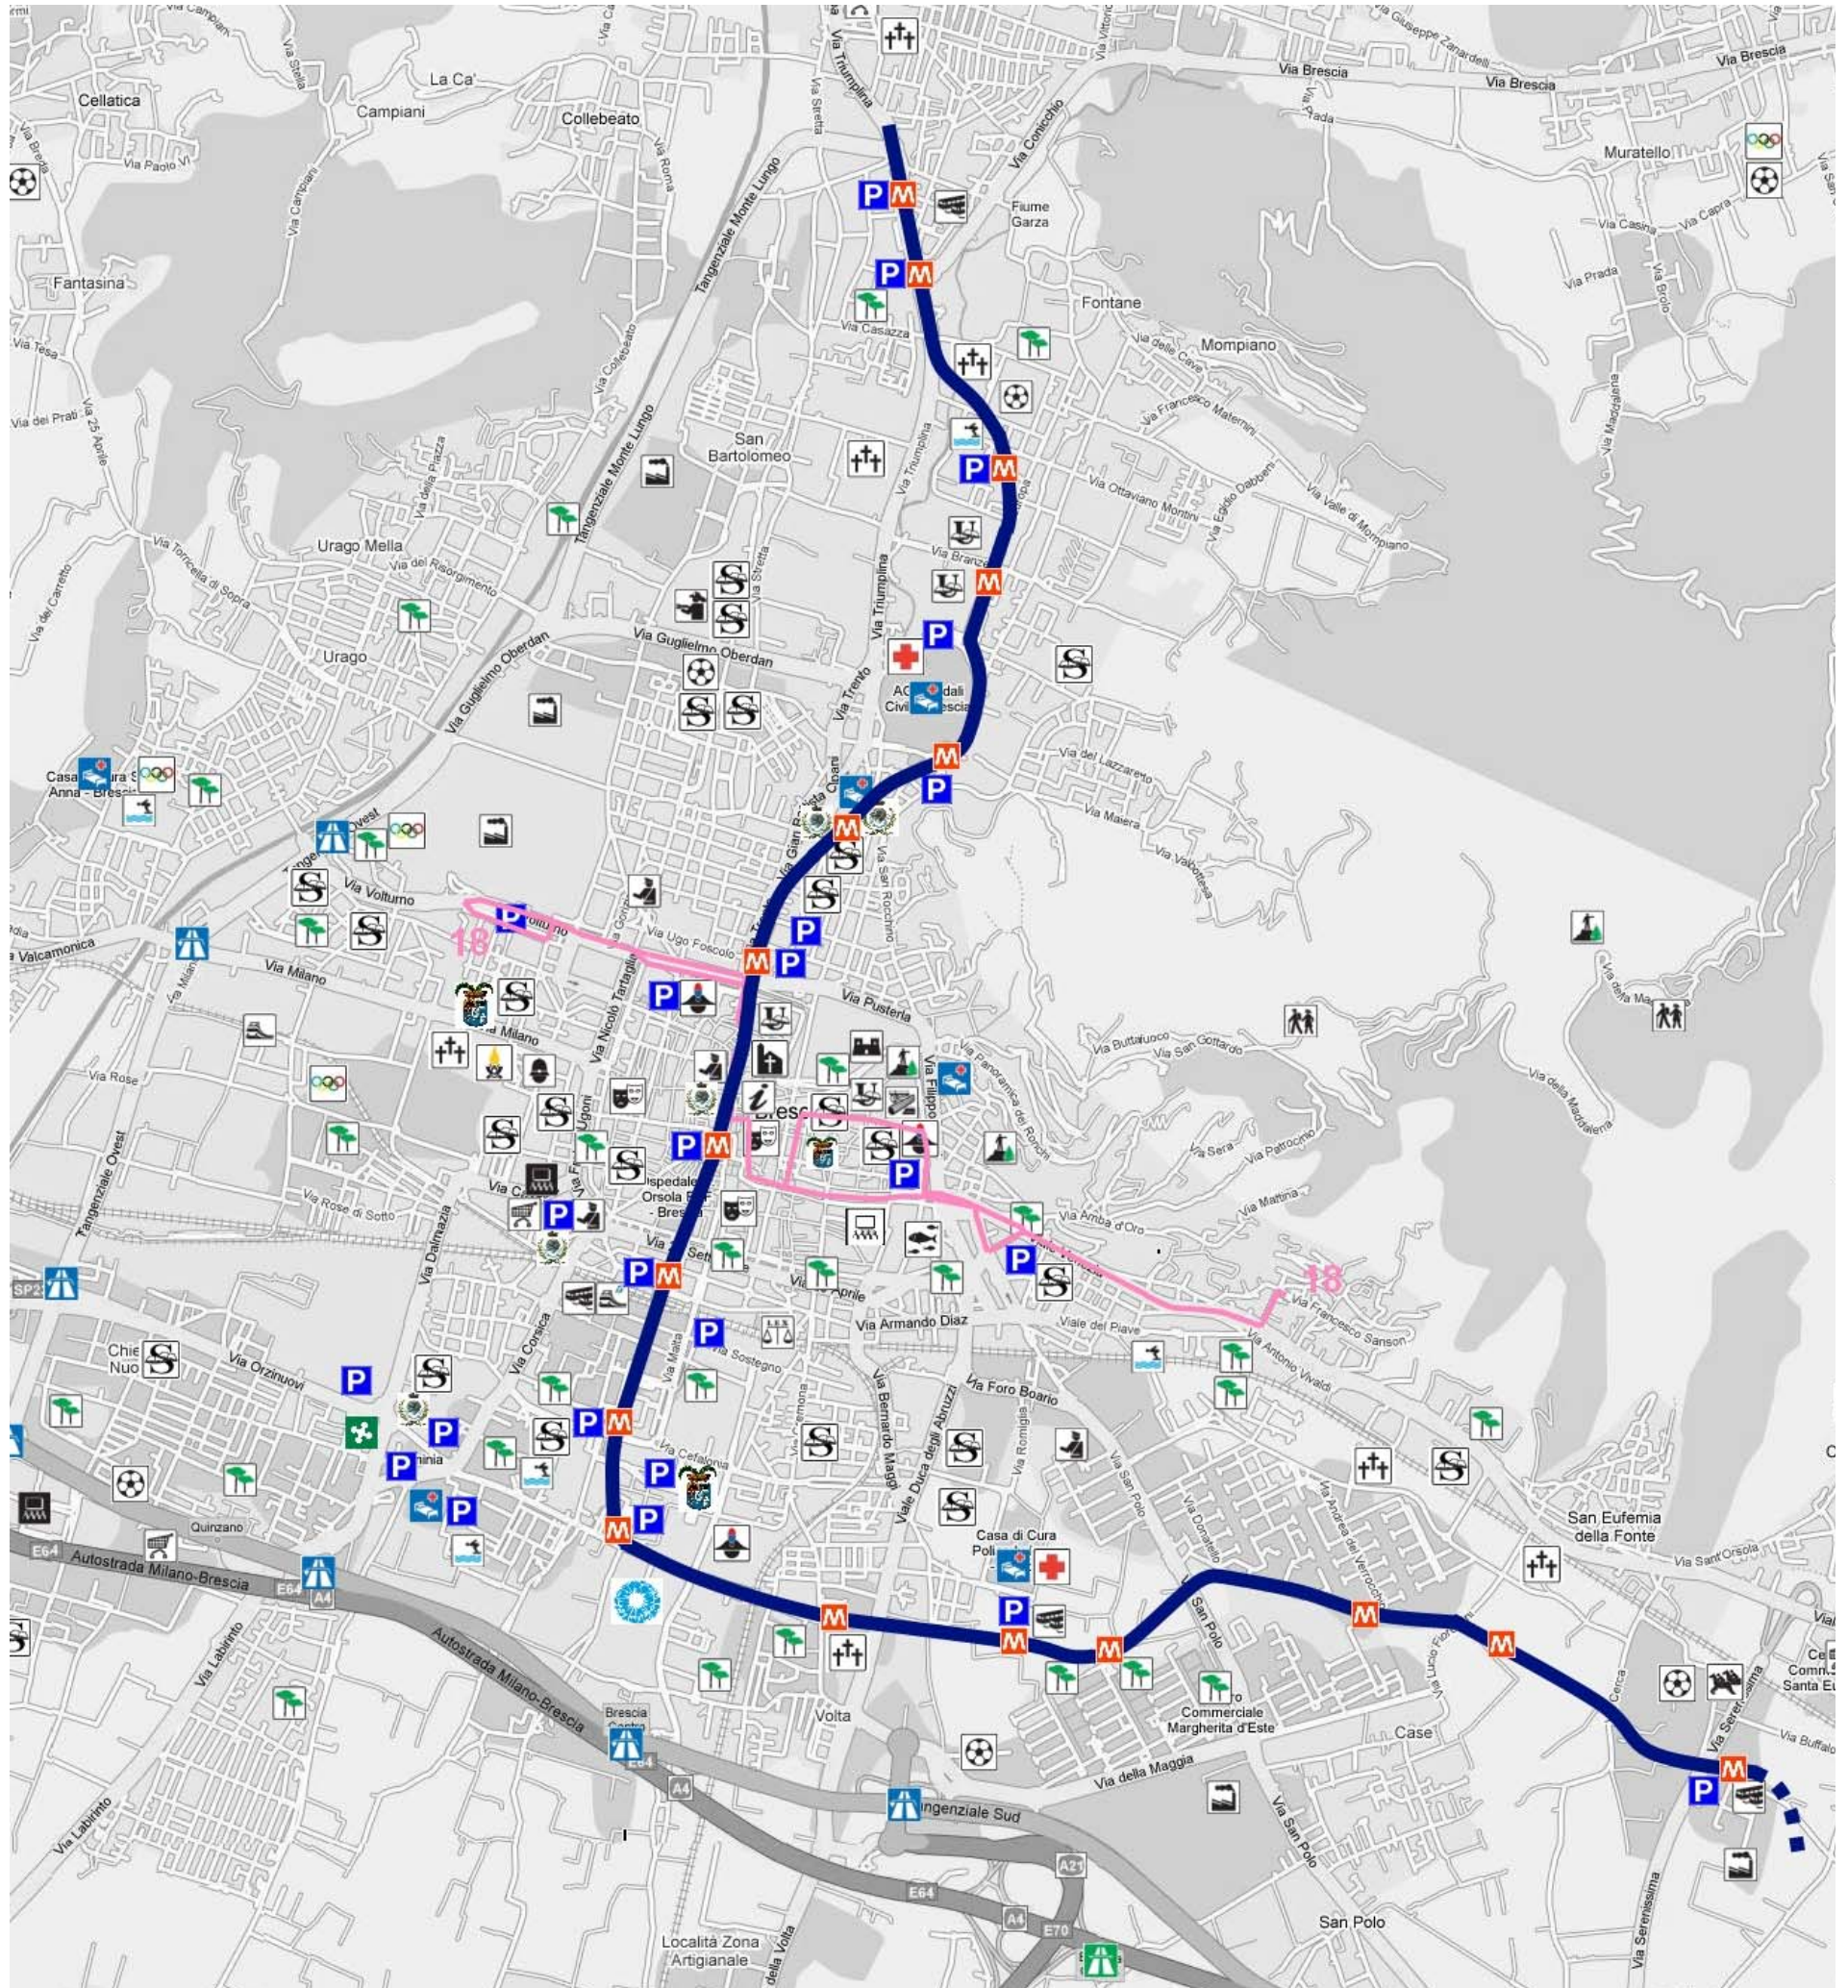

[INDICE NUOVA RETE](#)

www.tplbrescia.it

[Home Page](#)

**ATTENZIONE: I PERCORSI SOTTO RIPORTATI NON SONO QUELLI REALI MA SI TRATTA DI UNA PROPOSTA DI MODIFICA**  
Per conoscere i percorsi, gli orari e le informazioni dell'attuale rete [cliccare qui](#)

# LINEA 18

[Scarica il percorso in formato pdf](#) 

 ShinyStat  
30538