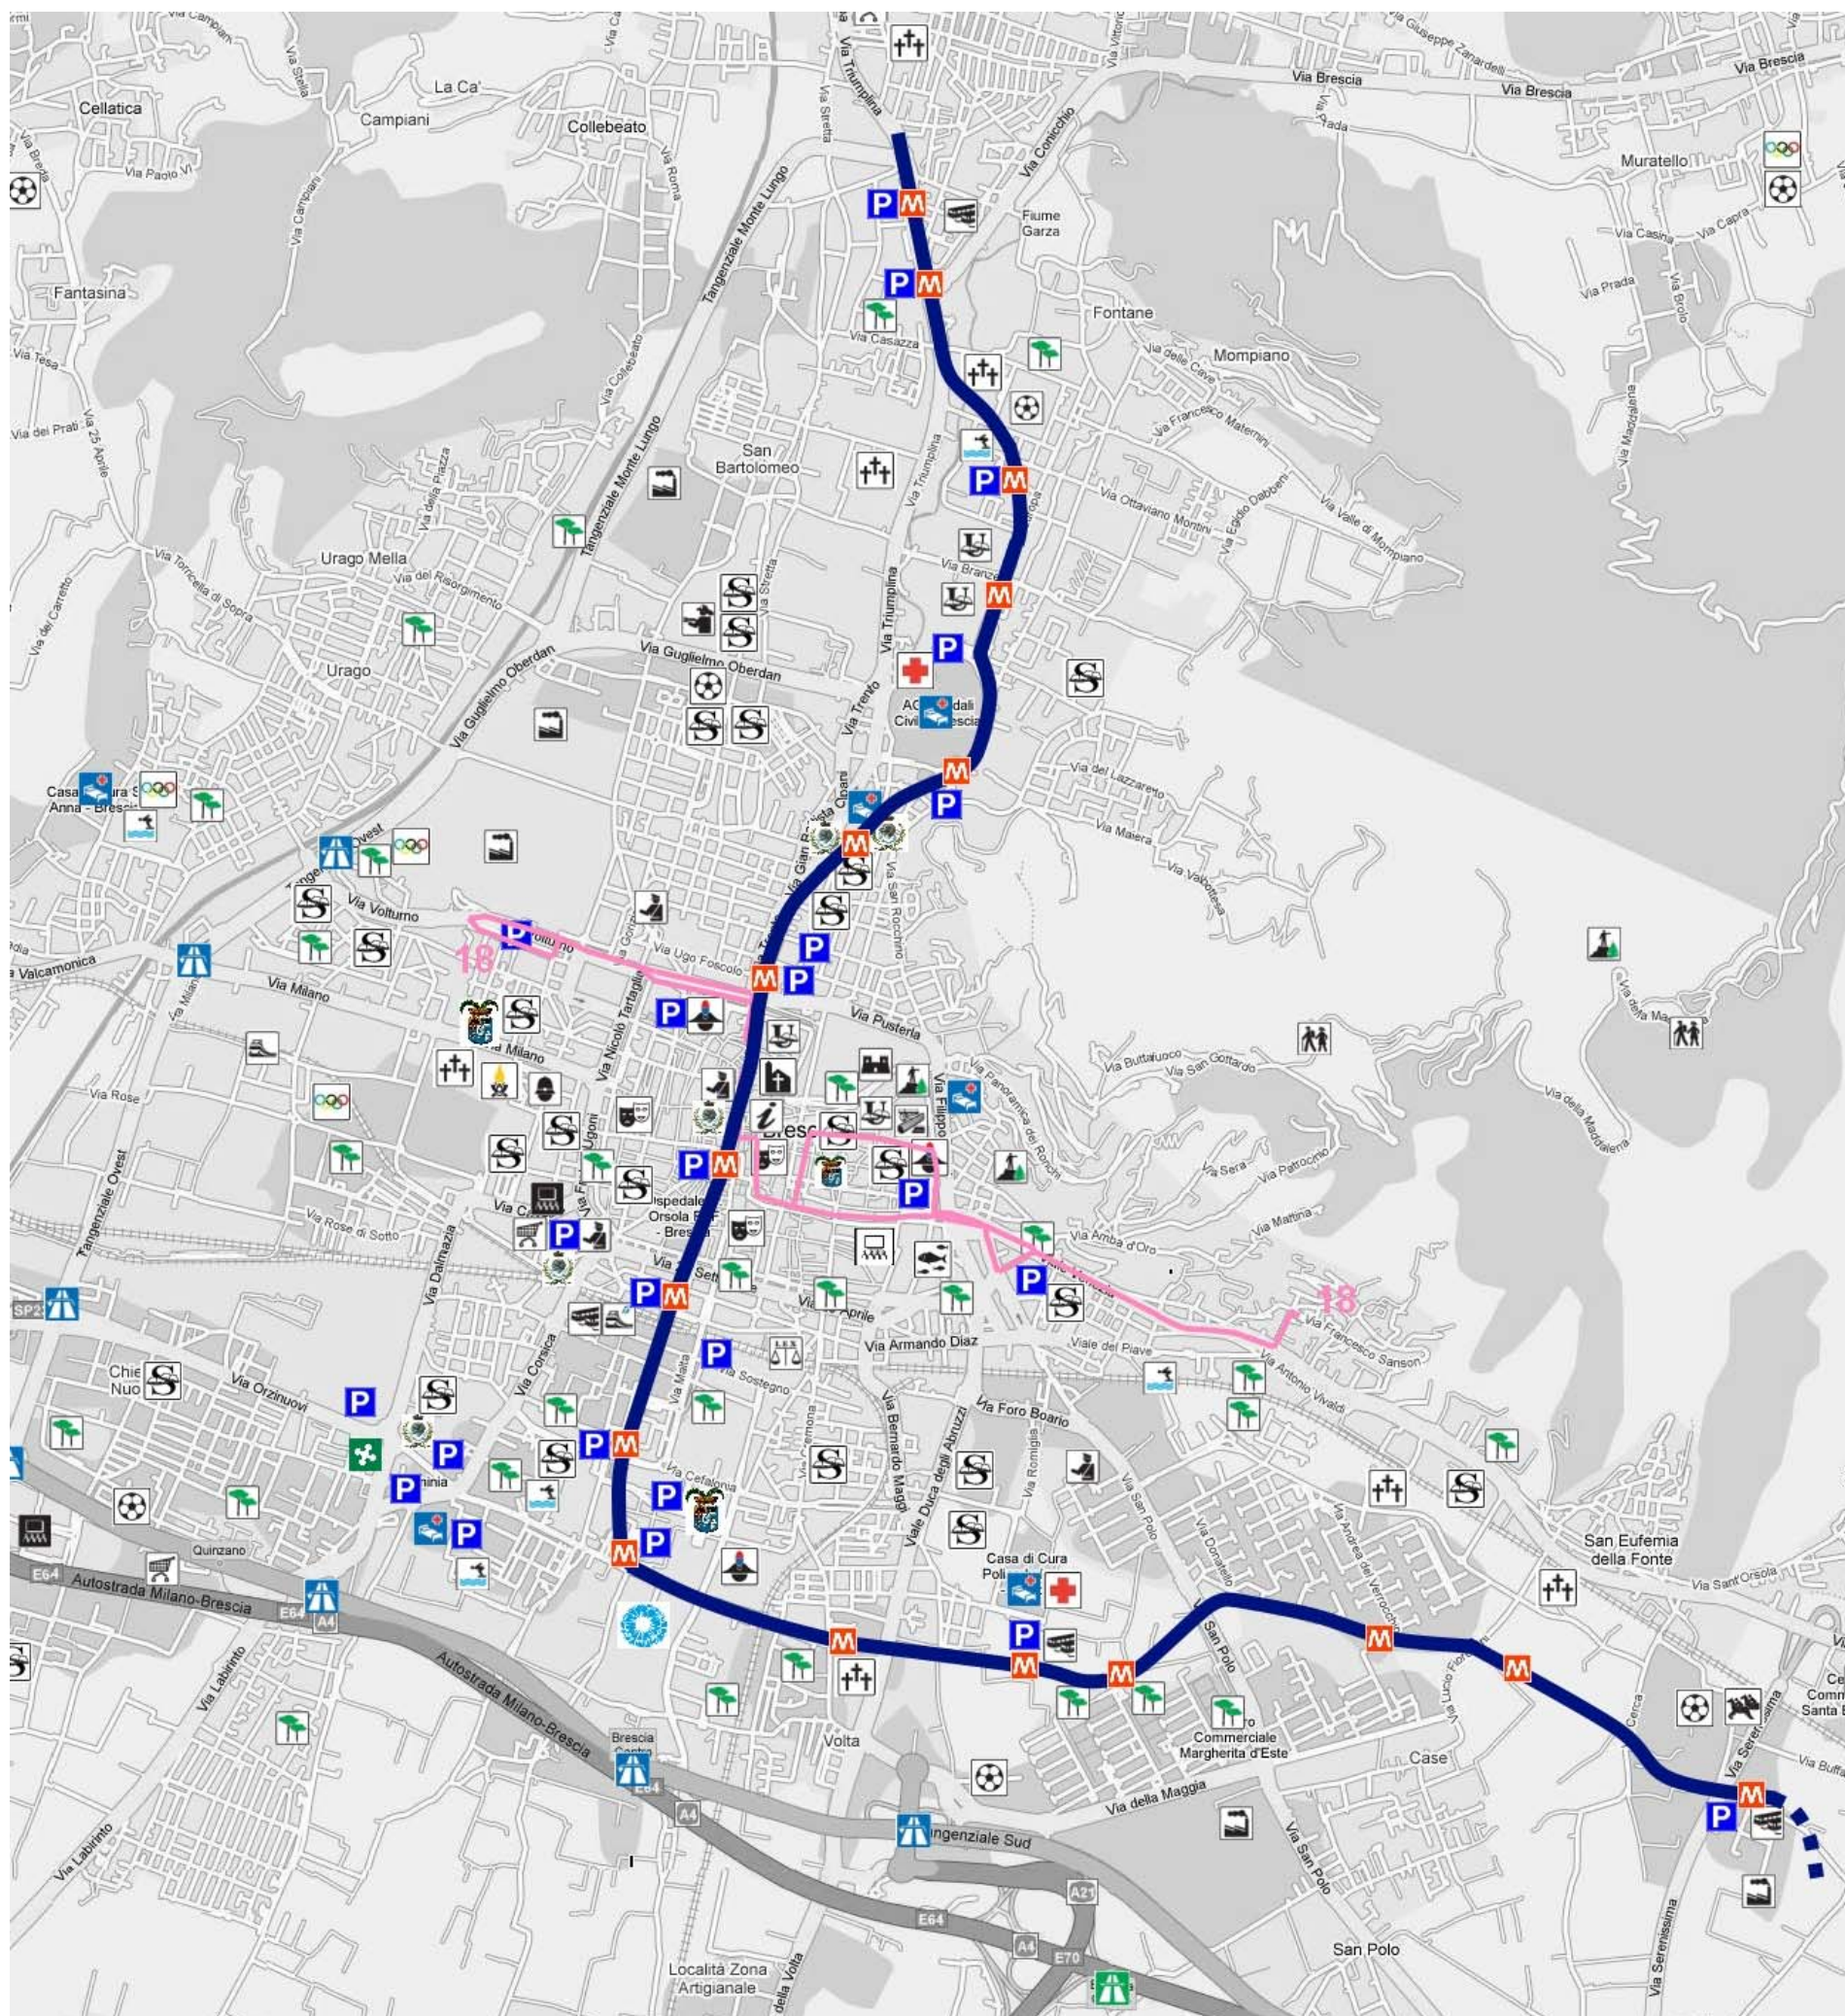

[INDICE NUOVA RETE](#)

www.tplbrescia.it

[Home Page](#)

**ATTENZIONE: I PERCORSI SOTTO RIPORTATI NON SONO QUELLI REALI MA SI TRATTA DI UNA PROPOSTA DI MODIFICA**  
Per conoscere i percorsi, gli orari e le informazioni dell'attuale rete [cliccare qui](#)

# LINEA 18

[Scarica il percorso in formato pdf](#) 

 ShinyStat  
30538